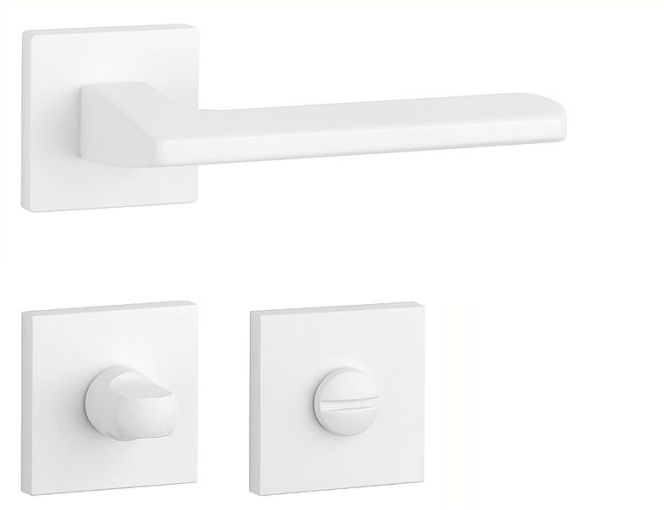

AS - YUKA - HR 7S WC WS

» DVEŘNÍ KOVÁNÍ » INTERIÉROVÉ » Rozetové hranaté

| | |
|--------------|---------------|
| EAN | 8584138379204 |
| Značka | MP |
| Kód produktu | 03751-1494 |

na objednávku

Rozetová klika na interiérové dveře s hranatou rozetou je vyrobena z materiálů vysoké kvality - zamak a je povrchově upravena. Rozeta má rozměr 52x52 mm a tloušťku jen 7 mm. Minimalistický design rozety s vysokou stabilitou kliky na dveřích působí jemně, a tím ponechává prostor pro vyniknutí designu samotné kliky.

Vlastnosti kliky APRILE LINE:

- minimalistický design rozety (tloušťka rozety jen 7 mm)
- vysoká stabilita a pevnost kliky
- vratný mechanismus – součást kliky a krytky rozety
- dlouhodobá životnost
- jednoduchá montáž
- 5 - letá záruka na funkčnost mechaniky