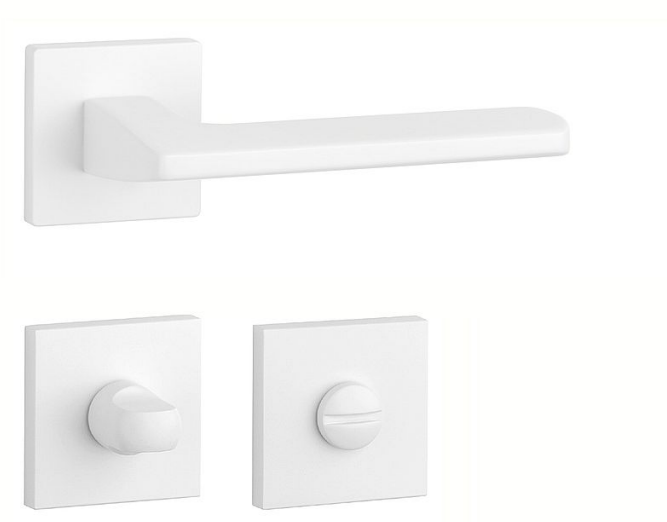

# AS - YUKA - HR 7S WC WS

» DVEŘNÍ KOVÁNÍ » INTERIÉROVÉ » Rozetové hranaté

EAN	8584138379204
Značka	MP
Kód produktu	03751-1494
Balení	0 ks

## na objednávku

Rozetová klika na interiérové dveře s hranatou rozetou je vyrobena z materiálů vysoké kvality - zamak a je povrchově upravena. Rozeta má rozměr 52x52 mm a tloušťku jen 7 mm. Minimalistický design rozety s vysokou stabilitou kliky na dveřích působí jemně, a tím ponechává prostor pro vyniknutí designu samotné kliky.

### Vlastnosti kliky APRILE LINE:

- minimalistický design rozety (tloušťka rozety jen 7 mm)
- vysoká stabilita a pevnost kliky
- vratný mechanismus – součást kliky a krytky rozety
- dlouhodobá životnost
- jednoduchá montáž
- 5 - letá záruka na funkčnost mechaniky

## Parametry

Značka	MP
Barva	Bílá