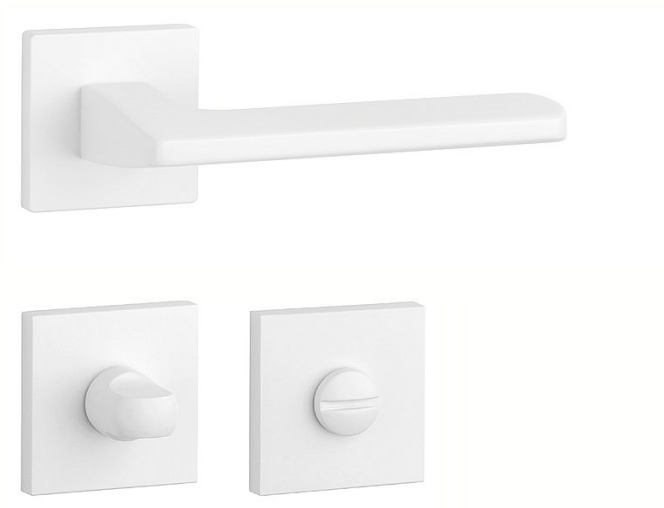

AS - YUKA - HR 7S WC WS

» DVEŘNÍ KOVÁNÍ » INTERIÉROVÉ » Rozetové hranaté

EAN 8584138379204

Značka MP

Kód produktu 03751-1494

na objednávku

Rozetová klika na interiérové dveře s hranatou rozetou je vyrobena z materiálů vysoké kvality - zamak a je povrchově upravena. Rozeta má rozměr 52x52 mm a tloušťku jen 7 mm. Minimalistický design rozety s vysokou stabilitou kliky na dveřích působí jemně, a tím ponechává prostor pro vyniknutí designu samotné kliky.

Vlastnosti kliky APRILE LINE:

- minimalistický design rozety (tloušťka rozety jen 7 mm)
- vysoká stabilita a pevnost kliky
- vratný mechanismus – součást kliky a krytky rozety
- dlouhodobá životnost
- jednoduchá montáž
- 5 - letá záruka na funkčnost mechaniky

Dostupnost sklad SEZAM :

u dodavatele

Dostupné sklad dodavatele:

sklad dodavatele

Parametry

Značka MP

Barva Bílá