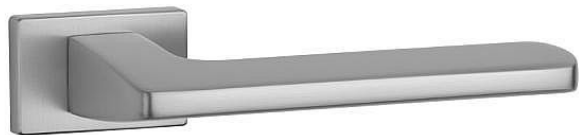

AS - YUKA - RT 7S KL/KL na rozetách OCS

» DVEŘNÍ KOVÁNÍ » INTERIÉROVÉ » Rozetové hranaté

EAN 5902249338386

Značka MP

Kód produktu 03751-1504

Rozetová klika na interiérové dveře s obdélníkovou rozetou je vyrobena z materiálů vysoké kvality - zamak a je povrchově upravena. Rozeta má rozměr 50 x 33 mm a tloušťku jen 7 mm. Minimalistický design rozety s vysokou stabilitou kliky na dveřích působí jemně, a tím ponechává prostor pro vyniknutí designu samotné kliky.

Vlastnosti kliky APRILE LINE:

- minimalistický design rozety (tloušťka rozety jen 7 mm)
- vysoká stabilita a pevnost kliky
- vratný mechanismus - součást kliky a krytky rozety
- dlouhodobá životnost
- jednoduchá montáž
- 5 - letá záruka na funkčnost mechaniky

Dostupnost sklad SEZAM :

u dodavatele

Dostupné sklad dodavatele:

sklad dodavatele

Parametry

Značka MP

Barva Satén chrom, F1 hliník