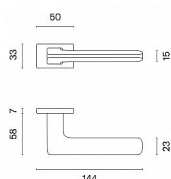

AS - YUKA - RT 7S KL/KL na rozetách OCS

» DVEŘNÍ KOVÁNÍ » INTERIÉROVÉ » Rozetové hranaté

EAN	5902249338386
Značka	MP
Kód produktu	03751-1504
Balení	0 ks

Rozetová klika na interiérové dveře s obdélníkovou rozetou je vyrobena z materiálů vysoké kvality - zamak a je povrchově upravena. Rozeta má rozměr 50 x 33 mm a tloušťku jen 7 mm. Minimalistický design rozety s vysokou stabilitou kliky na dveřích působí jemně, a tím ponechává prostor pro vyniknutí designu samotné kliky.

Vlastnosti kliky APRILE LINE:

- minimalistický design rozety (tloušťka rozety jen 7 mm)
- vysoká stabilita a pevnost kliky
- vratný mechanismus - součást kliky a krytky rozety
- dlouhodobá životnost
- jednoduchá montáž
- 5 - letá záruka na funkčnost mechaniky

Dostupnost na hlavním skladě: skladem u dodavatele

Parametry

Značka	MP
Barva	Satén chrom, F1 hliník