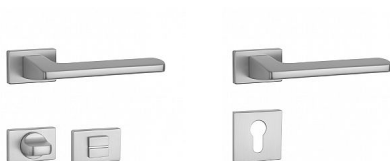

AS - YUKA - RT 7S KL/KL na rozetách OCS

» DVEŘNÍ KOVÁNÍ » INTERIÉROVÉ » Rozetové hranaté

EAN	5902249338386
Značka	MP
Kód produktu	03751-1504
Balení	0 ks

Rozetová klika na interiérové dveře s obdélníkovou rozetou je vyrobena z materiálů vysoké kvality - zamak a je povrchově upravena. Rozeta má rozměr 50 x 33 mm a tloušťku jen 7 mm. Minimalistický design rozety s vysokou stabilitou kliky na dveřích působí jemně, a tím ponechává prostor pro vyniknutí designu samotné kliky.

Vlastnosti kliky APRILE LINE:

- minimalistický design rozety (tloušťka rozety jen 7 mm)
- vysoká stabilita a pevnost kliky
- vratný mechanismus - součást kliky a krytky rozety
- dlouhodobá životnost
- jednoduchá montáž
- 5 - letá záruka na funkčnost mechaniky

Dostupnost na hlavním skladě: skladem u dodavatele

Parametry

Značka	MP
Barva	Satén chrom, F1 hliník