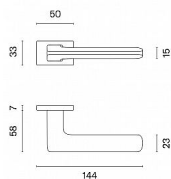

AS - YUKA - RT 7S KL/KL na rozetách OCS

» DVEŘNÍ KOVÁNÍ » INTERIÉROVÉ » Rozetové hranaté

EAN 5902249338386

Značka MP

Kód produktu 03751-1504

Rozetová klika na interiérové dveře s obdélníkovou rozetou je vyrobena z materiálů vysoké kvality - zamak a je povrchově upravena. Rozeta má rozměr 50 x 33 mm a tloušťku jen 7 mm. Minimalistický design rozety s vysokou stabilitou kliky na dveřích působí jemně, a tím ponechává prostor pro vyniknutí designu samotné kliky.

Vlastnosti kliky APRILE LINE:

- minimalistický design rozety (tloušťka rozety jen 7 mm)
- vysoká stabilita a pevnost kliky
- vratný mechanismus - součást kliky a krytky rozety
- dlouhodobá životnost
- jednoduchá montáž
- 5 - letá záruka na funkčnost mechaniky

Dostupnost sklad SEZAM :

u dodavatele

Dostupné sklad dodavatele:

sklad dodavatele

Parametry

Značka MP

Barva Satén chrom, F1 hliník