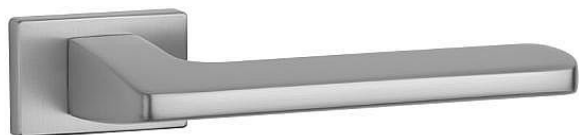

AS - YUKA - RT 7S KL/KL na rozetách OCS

» DVEŘNÍ KOVÁNÍ » INTERIÉROVÉ » Rozetové hranaté

EAN	5902249338386
Značka	MP
Kód produktu	03751-1504
Balení	0 ks

Rozetová klika na interiérové dveře s obdélníkovou rozetou je vyrobena z materiálů vysoké kvality - zamak a je povrchově upravena. Rozeta má rozměr 50 x 33 mm a tloušťku jen 7 mm. Minimalistický design rozety s vysokou stabilitou kliky na dveřích působí jemně, a tím ponechává prostor pro vyniknutí designu samotné kliky.

Vlastnosti kliky APRILE LINE:

- minimalistický design rozety (tloušťka rozety jen 7 mm)
- vysoká stabilita a pevnost kliky
- vratný mechanismus - součást kliky a krytky rozety
- dlouhodobá životnost
- jednoduchá montáž
- 5 - letá záruka na funkčnost mechaniky

Dostupnost na hlavním skladě: skladem u dodavatele

Parametry

Značka	MP
Barva	Satén chrom, F1 hliník