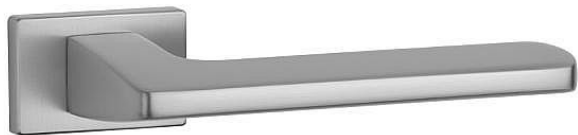

AS - YUKA - RT 7S klíč OCS

» DVEŘNÍ KOVÁNÍ » INTERIÉROVÉ » Rozetové hranaté

EAN 8584138345025

Značka MP

Kód produktu 03751-1506

Rozetová klika na interiérové dveře s obdélníkovou rozetou je vyrobena z materiálů vysoké kvality - zamak a je povrchově upravena. Rozeta má rozměr 50 x 33 mm a tloušťku jen 7 mm. Minimalistický design rozety s vysokou stabilitou kliky na dveřích působí jemně, a tím ponechává prostor pro vyniknutí designu samotné kliky.

Vlastnosti kliky APRILE LINE:

- minimalistický design rozety (tloušťka rozety jen 7 mm)
- vysoká stabilita a pevnost kliky
- vratný mechanismus – součást kliky a krytky rozety
- dlouhodobá životnost
- jednoduchá montáž
- 5 - letá záruka na funkčnost mechaniky

Dostupnost sklad SEZAM :

u dodavatele

Dostupné sklad dodavatele:

sklad dodavatele

Parametry

Značka MP

Barva Satén chrom, F1 hliník