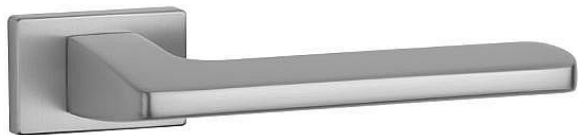

# AS - YUKA - RT 7S klíč OCS

» DVEŘNÍ KOVÁNÍ » INTERIÉROVÉ » Rozetové hranaté

EAN	8584138345025
Značka	MP
Kód produktu	03751-1506
Balení	0 ks

Rozetová klika na interiérové dveře s obdélníkovou rozetou je vyrobena z materiálů vysoké kvality - zamak a je povrchově upravena. Rozeta má rozměr 50 x 33 mm a tloušťku jen 7 mm. Minimalistický design rozety s vysokou stabilitou kliky na dveřích působí jemně, a tím ponechává prostor pro vyniknutí designu samotné kliky.

Vlastnosti kliky APRILE LINE:

- minimalistický design rozety (tloušťka rozety jen 7 mm)
- vysoká stabilita a pevnost kliky
- vratný mechanismus - součást kliky a krytky rozety
- dlouhodobá životnost
- jednoduchá montáž
- 5 - letá záruka na funkčnost mechaniky

## Parametry

Značka	MP
Barva	Satén chrom, F1 hliník