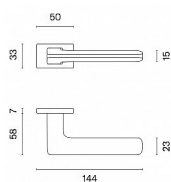

# AS - YUKA - RT 7S rozetové Broušený chrom OCS

» DVEŘNÍ KOVÁNÍ » INTERIÉROVÉ » Rozetové hranaté

Značka

MP

Kód produktu

MP03751-1504

Rozetová klika na interiérové dveře s obdélníkovou rozetou je vyrobena z materiálů vysoké kvality - zamak a je povrchově upravena. Rozeta má rozměr 50 x 33 mm a tloušťku jen 7 mm. Minimalistický design rozety s vysokou stabilitou kliky na dveřích působí jemně, a tím ponechává prostor pro vyniknutí designu samotné kliky.

Vlastnosti kliky APRILE LINE:

- minimalistický design rozety (tloušťka rozety jen 7 mm)
- vysoká stabilita a pevnost kliky
- vratný mechanismus – součást kliky a krytky rozety
- dlouhodobá životnost
- jednoduchá montáž
- 5 - letá záruka na funkčnost mechaniky

## Parametry

Značka

MP