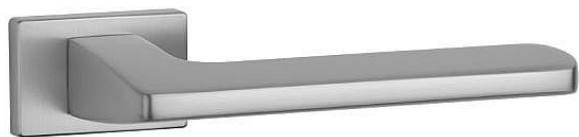

# AS - YUKA - RT 7S rozetové Broušený chrom OCS

» DVEŘNÍ KOVÁNÍ » INTERIÉROVÉ » Rozetové hranaté

Značka

MP

Kód produktu

MP03751-1504

Rozetová klika na interiérové dveře s obdélníkovou rozetou je vyrobena z materiálů vysoké kvality - zamak a je povrchově upravena. Rozeta má rozměr 50 x 33 mm a tloušťku jen 7 mm. Minimalistický design rozety s vysokou stabilitou kliky na dveřích působí jemně, a tím ponechává prostor pro vyniknutí designu samotné kliky.

Vlastnosti kliky APRILE LINE:

- minimalistický design rozety (tloušťka rozety jen 7 mm)
- vysoká stabilita a pevnost kliky
- vratný mechanismus – součást kliky a krytky rozety
- dlouhodobá životnost
- jednoduchá montáž
- 5 - letá záruka na funkčnost mechaniky