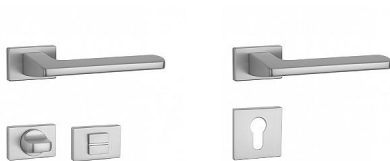

# AS - YUKA - RT 7S rozetové Broušený chrom OCS

» DVEŘNÍ KOVÁNÍ » INTERIÉROVÉ » Rozetové hranaté

Značka	MP
Kód produktu	MP03751-1504
Balení	0 ks

Rozetová klika na interiérové dveře s obdélníkovou rozetou je vyrobena z materiálů vysoké kvality - zamak a je povrchově upravena. Rozeta má rozměr 50 x 33 mm a tloušťku jen 7 mm. Minimalistický design rozety s vysokou stabilitou kliky na dveřích působí jemně, a tím ponechává prostor pro vyniknutí designu samotné kliky.

Vlastnosti kliky APRILE LINE:

- minimalistický design rozety (tloušťka rozety jen 7 mm)
- vysoká stabilita a pevnost kliky
- vratný mechanismus - součást kliky a krytky rozety
- dlouhodobá životnost
- jednoduchá montáž
- 5 - letá záruka na funkčnost mechaniky