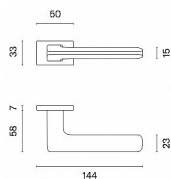

# AS - YUKA - RT 7S rozetové Broušený chrom OCS

» DVEŘNÍ KOVÁNÍ » INTERIÉROVÉ » Rozetové hranaté

Značka	MP
Kód produktu	MP03751-1504
Balení	0 ks

Rozetová klika na interiérové dveře s obdélníkovou rozetou je vyrobena z materiálů vysoké kvality - zamak a je povrchově upravena. Rozeta má rozměr 50 x 33 mm a tloušťku jen 7 mm. Minimalistický design rozety s vysokou stabilitou kliky na dveřích působí jemně, a tím ponechává prostor pro vyniknutí designu samotné kliky.

Vlastnosti kliky APRILE LINE:

- minimalistický design rozety (tloušťka rozety jen 7 mm)
- vysoká stabilita a pevnost kliky
- vratný mechanismus - součást kliky a krytky rozety
- dlouhodobá životnost
- jednoduchá montáž
- 5 - letá záruka na funkčnost mechaniky

## Parametry

Značka	MP
--------	----