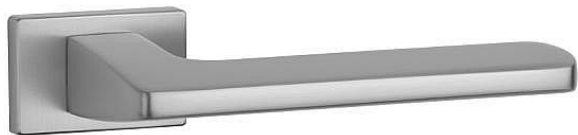

# AS - YUKA - RT 7S rozetové Broušený chrom OCS

» DVEŘNÍ KOVÁNÍ » INTERIÉROVÉ » Rozetové hranaté

Značka	MP
Kód produktu	MP03751-1504
Balení	0 ks

Rozetová klika na interiérové dveře s obdélníkovou rozetou je vyrobena z materiálů vysoké kvality - zamak a je povrchově upravena. Rozeta má rozměr 50 x 33 mm a tloušťku jen 7 mm. Minimalistický design rozety s vysokou stabilitou kliky na dveřích působí jemně, a tím ponechává prostor pro vyniknutí designu samotné kliky.

Vlastnosti kliky APRILE LINE:

- minimalistický design rozety (tloušťka rozety jen 7 mm)
- vysoká stabilita a pevnost kliky
- vratný mechanismus - součást kliky a krytky rozety
- dlouhodobá životnost
- jednoduchá montáž
- 5 - letá záruka na funkčnost mechaniky