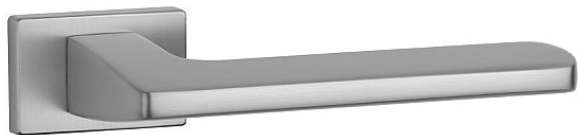

AS - YUKA - RT 7S vložka OCS

» DVEŘNÍ KOVÁNÍ » INTERIÉROVÉ » Rozetové hranaté

EAN 8584138345032

Značka MP

Kód produktu 03751-1508

Rozetová klika na interiérové dveře s obdélníkovou rozetou je vyrobena z materiálů vysoké kvality - zamak a je povrchově upravena. Rozeta má rozměr 50 x 33 mm a tloušťku jen 7 mm. Minimalistický design rozety s vysokou stabilitou kliky na dveřích působí jemně, a tím ponechává prostor pro vyniknutí designu samotné kliky.

Vlastnosti kliky APRILE LINE:

- minimalistický design rozety (tloušťka rozety jen 7 mm)
- vysoká stabilita a pevnost kliky
- vratný mechanismus – součást kliky a krytky rozety
- dlouhodobá životnost
- jednoduchá montáž
- 5 - letá záruka na funkčnost mechaniky

Dostupnost sklad SEZAM :

u dodavatele

Dostupné sklad dodavatele:

sklad dodavatele

Parametry

Značka MP

Barva Satén chrom, F1 hliník