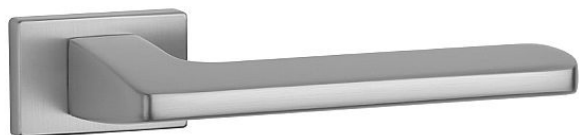

AS - YUKA - RT 7S vložka OCS

» DVEŘNÍ KOVÁNÍ » INTERIÉROVÉ » Rozetové hranaté

EAN 8584138345032

Značka MP

Kód produktu 03751-1508

Rozetová klika na interiérové dveře s obdélníkovou rozetou je vyrobena z materiálů vysoké kvality - zamak a je povrchově upravena. Rozeta má rozměr 50 x 33 mm a tloušťku jen 7 mm. Minimalistický design rozety s vysokou stabilitou kliky na dveřích působí jemně, a tím ponechává prostor pro vyniknutí designu samotné kliky.

Vlastnosti kliky APRILE LINE:

- minimalistický design rozety (tloušťka rozety jen 7 mm)
- vysoká stabilita a pevnost kliky
- vratný mechanismus – součást kliky a krytky rozety
- dlouhodobá životnost
- jednoduchá montáž
- 5 - letá záruka na funkčnost mechaniky

Dostupnost sklad SEZAM :

u dodavatele

Dostupné sklad dodavatele:

sklad dodavatele

Parametry

Značka MP

Barva Satén chrom, F1 hliník