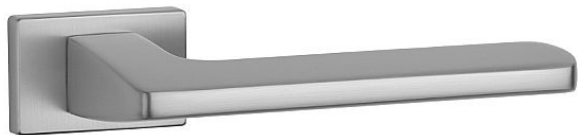

# AS - YUKA - RT 7S vložka OCS

» DVEŘNÍ KOVÁNÍ » INTERIÉROVÉ » Rozetové hranaté

EAN	8584138345032
Značka	MP
Kód produktu	03751-1508
Balení	0 ks

Rozetová klika na interiérové dveře s obdélníkovou rozetou je vyrobena z materiálů vysoké kvality - zamak a je povrchově upravena. Rozeta má rozměr 50 x 33 mm a tloušťku jen 7 mm. Minimalistický design rozety s vysokou stabilitou kliky na dveřích působí jemně, a tím ponechává prostor pro vyniknutí designu samotné kliky.

Vlastnosti kliky APRILE LINE:

- minimalistický design rozety (tloušťka rozety jen 7 mm)
- vysoká stabilita a pevnost kliky
- vratný mechanismus - součást kliky a krytky rozety
- dlouhodobá životnost
- jednoduchá montáž
- 5 - letá záruka na funkčnost mechaniky

## Parametry

Značka	MP
Barva	Satén chrom, F1 hliník