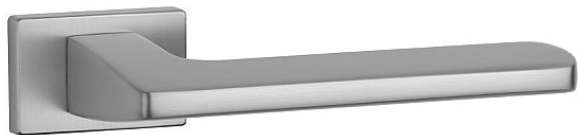

# AS - YUKA - RT 7S WC OCS

» DVEŘNÍ KOVÁNÍ » INTERIÉROVÉ » Rozetové hranaté

EAN 8584138345049

Značka MP

Kód produktu 03751-1510

Rozetová klika na interiérové dveře s obdélníkovou rozetou je vyrobena z materiálů vysoké kvality - zamak a je povrchově upravena. Rozeta má rozměr 50 x 33 mm a tloušťku jen 7 mm. Minimalistický design rozety s vysokou stabilitou kliky na dveřích působí jemně, a tím ponechává prostor pro vyniknutí designu samotné kliky.

Vlastnosti kliky APRILE LINE:

- minimalistický design rozety (tloušťka rozety jen 7 mm)
- vysoká stabilita a pevnost kliky
- vratný mechanismus - součást kliky a krytky rozety
- dlouhodobá životnost
- jednoduchá montáž
- 5 - letá záruka na funkčnost mechaniky

## Parametry

Značka MP

Barva Satén chrom, F1 hliník