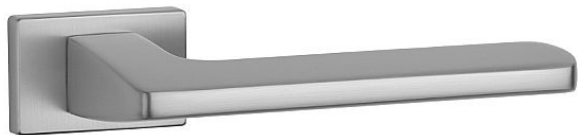

AS - YUKA - RT 7S WC OCS

» DVEŘNÍ KOVÁNÍ » INTERIÉROVÉ » Rozetové hranaté

EAN	8584138345049
Značka	MP
Kód produktu	03751-1510
Balení	0 ks

Rozetová klika na interiérové dveře s obdélníkovou rozetou je vyrobena z materiálů vysoké kvality - zamak a je povrchově upravena. Rozeta má rozměr 50 x 33 mm a tloušťku jen 7 mm. Minimalistický design rozety s vysokou stabilitou kliky na dveřích působí jemně, a tím ponechává prostor pro vyniknutí designu samotné kliky.

Vlastnosti kliky APRILE LINE:

- minimalistický design rozety (tloušťka rozety jen 7 mm)
- vysoká stabilita a pevnost kliky
- vratný mechanismus - součást kliky a krytky rozety
- dlouhodobá životnost
- jednoduchá montáž
- 5 - letá záruka na funkčnost mechaniky

Dostupnost na hlavním skladě: skladem u dodavatele

Parametry

Značka	MP
Barva	Satén chrom, F1 hliník