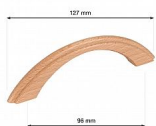

ASTRA 96 buk přírodní

» PRO TRUHLÁŘE » ÚCHYTKY, RUKOJETĚ, MUŠLE » ÚCHYTKY

Kód produktu 04100-0140

Balení 1 Ks

Celodřevěná úchytka se závrtnými maticemi M4, vyrobená z bukového dřeva povrchově neupravená, dodávaná bez šroubků.
Rozměry: r.96 d.120 š.16 v.32 mm

Dostupnost sklad SEZAM :

u dodavatele

Dostupné sklad dodavatele:

sklad dodavatele

Parametry

Rozteč 96