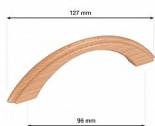

ASTRA 96 buk přírodní

» PRO TRUHLÁŘE » ÚCHYTKY, RUKOJETĚ, MUŠLE » ÚCHYTKY

Kód produktu 04100-0140

Balení 1 Ks

Celodřevěná úchytka se závrtnými maticemi M4, vyrobená z bukového dřeva povrchově neupravená, dodávaná bez šroubků.
Rozměry: r.96 d.120 š.16 v.32 mm

Dostupnost sklad SEZAM :

u dodavatele

Dostupné sklad dodavatele:

sklad dodavatele

Parametry

Rozteč 96