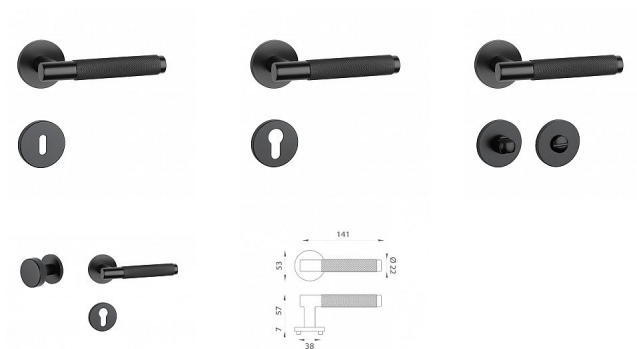

AT - MOLINIA - R 7S rozetové kování Černá matná BS

» DVEŘNÍ KOVÁNÍ » INTERIÉROVÉ » Rozetové kulaté

Značka	MP
Kód produktu	MP03751-1588

Rozetová klika na interiérové dveře s kulatou rozetou je vyrobená z materiálů vysoké kvality - zamak a je povrchově upravená. Rozeta má průměr 53 mm a tloušťku jen 7 mm. Minimalistický design rozety s vysokou stabilitou kliky na dveřích působí jemně, a tím ponechává prostor pro vyniknutí designu samotné kliky.

Vlastnosti kliky pre APRILE LINE:

- minimalistický design rozety (tloušťka rozety jen 7 mm)
- vysoká stabilita a pevnost kliky
- vratný mechanismus – součást kliky a krytky rozety
- dlouhodobá životnost
- jednoduchá montáž
- 5 - letá záruka na funkčnost mechaniky