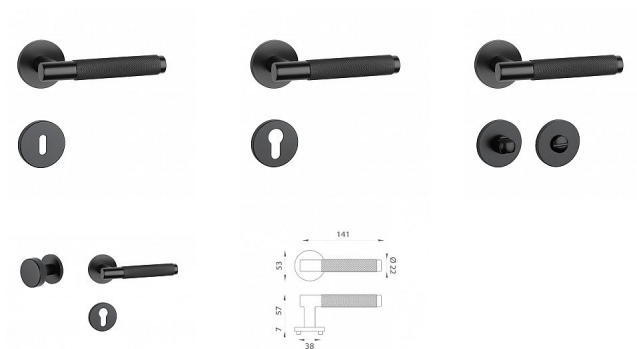

AT - MOLINIA - R 7S rozetové kování Černá matná BS

» DVEŘNÍ KOVÁNÍ » INTERIÉROVÉ » Rozetové kulaté

Značka	MP
Kód produktu	MP03751-1588

Rozetová klika na interiérové dveře s kulatou rozetou je vyrobená z materiálů vysoké kvality - zamak a je povrchově upravená. Rozeta má průměr 53 mm a tloušťku jen 7 mm. Minimalistický design rozety s vysokou stabilitou kliky na dveřích působí jemně, a tím ponechává prostor pro vyniknutí designu samotné kliky.

Vlastnosti kliky pre APRILE LINE:

- minimalistický design rozety (tloušťka rozety jen 7 mm)
- vysoká stabilita a pevnost kliky
- vratný mechanismus - součást kliky a krytky rozety
- dlouhodobá životnost
- jednoduchá montáž
- 5 - letá záruka na funkčnost mechaniky