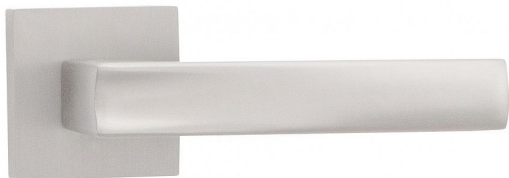

ATHENA-S klíč ONS

» DVEŘNÍ KOVÁNÍ » INTERIÉROVÉ » Rozetové hranaté

Dodavatelské číslo	C0750610
EAN	8590370415020
Značka	COBRA
Kód produktu	03608-7720

Athena je kombinací klasické siluety a příjemné ergonomie, která podtrhuje design vašeho interiéru. S matnými povrchy dodává dveřím elegantní a sofistikovaný vzhled. Každodenní používání je díky tomuto kování pohodlné a jednoduché. Vyšperkujte své dveře a přineste do svého domova dávku elegance s Athena rozetovým kováním.

Vlastnosti produktu:

Designové interiérové kování

Materiál: zamak

Výstupky pro uchycení: ANO

Rozměry rozety: 52x52 mm

Tloušťka rozety: 10 mm

Vratná pružina/mechanismus: ANO

Součástí balení spojovací materiál pro uchycení dveřního kování

Spojovací materiál pro tloušťku dveří 40-50 mm

Dostupnost sklad SEZAM :

u dodavatele

Parametry

Značka	COBRA
Barva	Satén nikel, stříbrná