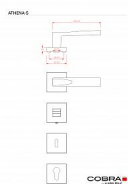

ATHENA-S klíč ONS

» DVEŘNÍ KOVÁNÍ » INTERIÉROVÉ » Rozetové hranaté

Dodavatelské číslo	C0750610
EAN	8590370415020
Značka	COBRA
Kód produktu	03608-7720

Athena je kombinací klasické siluety a příjemné ergonomie, která podtrhuje design vašeho interiéru. S matnými povrchy dodává dveřím elegantní a sofistikovaný vzhled. Každodenní používání je díky tomuto kování pohodlné a jednoduché. Vyšperkujte své dveře a přineste do svého domova dávku elegance s Athena rozetovým kováním.

Vlastnosti produktu:

Designové interiérové kování

Materiál: zamak

Výstupky pro uchycení: ANO

Rozměry rozety: 52x52 mm

Tloušťka rozety: 10 mm

Vratná pružina/mechanismus: ANO

Součástí balení spojovací materiál pro uchycení dveřního kování