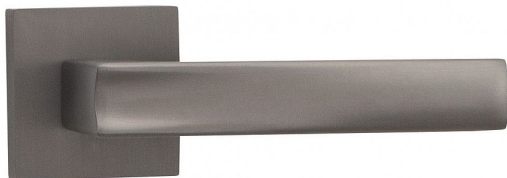

ATHENA-S klíč TITAN

» DVEŘNÍ KOVÁNÍ » INTERIÉROVÉ » Rozetové hranaté

Dodavatelské číslo	C0750BN10
EAN	8590370414993
Značka	COBRA
Kód produktu	03608-2775

Athena je kombinací klasické siluety a příjemné ergonomie, která podtrhuje design vašeho interiéru. S matnými povrchy dodává dveřím elegantní a sofistikovaný vzhled. Každodenní používání je díky tomuto kování pohodlné a jednoduché. Vyšperkujte své dveře a přineste do svého domova dávku elegance s Athena rozetovým kováním.

Vlastnosti produktu:

Designové interiérové kování

Materiál: zamak

Výstupky pro uchycení: ANO

Rozměry rozety: 52x52 mm

Tloušťka rozety: 10 mm

Vratná pružina/mechanismus: ANO

Součástí balení spojovací materiál pro uchycení dveřního kování

Spojovací materiál pro tloušťku dveří 40-50 mm

Dostupnost sklad SEZAM : u dodavatele

Parametry

Značka	COBRA
Barva	Nerez mat, F9 imitace nerez