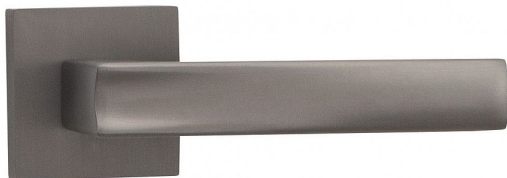

# ATHENA-S klíč TITAN

» DVEŘNÍ KOVÁNÍ » INTERIÉROVÉ » Rozetové hranaté

Dodavatelské číslo	C0750BN10
EAN	8590370414993
Značka	COBRA
Kód produktu	03608-2775

Athena je kombinací klasické siluety a příjemné ergonomie, která podtrhuje design vašeho interiéru. S matnými povrchy dodává dveřím elegantní a sofistikovaný vzhled. Každodenní používání je díky tomuto kování pohodlné a jednoduché. Vyšperkujte své dveře a přineste do svého domova dávku elegance s Athena rozetovým kováním.

#### Vlastnosti produktu:

Designové interiérové kování

Materiál: zamak

Výstupky pro uchycení: ANO

Rozměry rozety: 52x52 mm

Tloušťka rozety: 10 mm

Vratná pružina/mechanismus: ANO

Součástí balení spojovací materiál pro uchycení dveřního kování

#### **Parametry**

Značka	COBRA
Barva	Nerez mat, F9 imitace nerez