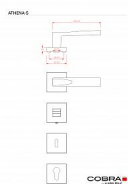

ATHENA-S klíč TITAN

» DVEŘNÍ KOVÁNÍ » INTERIÉROVÉ » Rozetové hranaté

Dodavatelské číslo	C0750BN10
EAN	8590370414993
Značka	COBRA
Kód produktu	03608-2775

Athena je kombinací klasické siluety a příjemné ergonomie, která podtrhuje design vašeho interiéru. S matnými povrchy dodává dveřím elegantní a sofistikovaný vzhled. Každodenní používání je díky tomuto kování pohodlné a jednoduché. Vyšperkujte své dveře a přineste do svého domova dávku elegance s Athena rozetovým kováním.

Vlastnosti produktu:

Designové interiérové kování

Materiál: zamak

Výstupky pro uchycení: ANO

Rozměry rozety: 52x52 mm

Tloušťka rozety: 10 mm

Vratná pružina/mechanismus: ANO

Součástí balení spojovací materiál pro uchycení dveřního kování