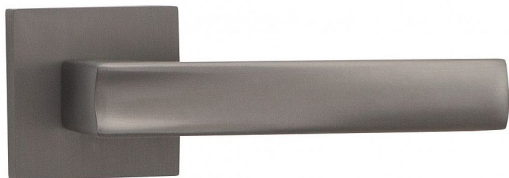

ATHENA-S klíč TITAN

» DVEŘNÍ KOVÁNÍ » INTERIÉROVÉ » Rozetové hranaté

Dodavatelské číslo	C0750BN10
EAN	8590370414993
Značka	COBRA
Kód produktu	03608-2775

Athena je kombinací klasické siluety a příjemné ergonomie, která podtrhuje design vašeho interiéru. S matnými povrchy dodává dveřím elegantní a sofistikovaný vzhled. Každodenní používání je díky tomuto kování pohodlné a jednoduché. Vyšperkujte své dveře a přineste do svého domova dávku elegance s Athena rozetovým kováním.

Vlastnosti produktu:

Designové interiérové kování

Materiál: zamak

Výstupky pro uchycení: ANO

Rozměry rozety: 52x52 mm

Tloušťka rozety: 10 mm

Vratná pružina/mechanismus: ANO

Součástí balení spojovací materiál pro uchycení dveřního kování

Spojovací materiál pro tloušťku dveří 40-50 mm

Dostupnost sklad SEZAM : u dodavatele

Parametry

Značka	COBRA
Barva	Nerez mat, F9 imitace nerez