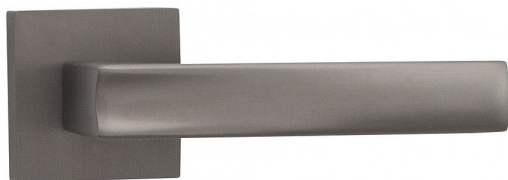

ATHENA-S klíč TITAN

» DVEŘNÍ KOVÁNÍ » INTERIÉROVÉ » Rozetové hranaté

Dodavatelské číslo	C0750BN10
EAN	8590370414993
Značka	COBRA
Kód produktu	03608-2775
Balení	0 ks

Athena je kombinací klasické siluety a příjemné ergonomie, která podtrhuje design vašeho interiéru. S matnými povrchy dodává dveřím elegantní a sofistikovaný vzhled. Každodenní používání je díky tomuto kování pohodlné a jednoduché. Vyšperkujte své dveře a přineste do svého domova dávku elegance s Athena rozetovým kováním.

Vlastnosti produktu:

Designové interiérové kování

Materiál: zamak

Výstupky pro uchycení: ANO

Rozměry rozety: 52x52 mm

Tloušťka rozety: 10 mm

Vratná pružina/mechanismus: ANO

Součástí balení spojovací materiál pro uchycení dveřního kování

Spojovací materiál pro tloušťku dveří 40-50 mm

Dostupnost na hlavním skladě: skladem u dodavatele

Dostupné množství u dodavatele: skladem

Parametry

Značka	COBRA
Barva	Nerez mat, F9 imitace nerez