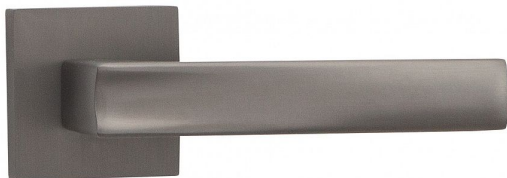

ATHENA-S klíč TITAN

» DVEŘNÍ KOVÁNÍ » INTERIÉROVÉ » Rozetové hranaté

Dodavatelské číslo	C0750BN10
EAN	8590370414993
Značka	COBRA
Kód produktu	03608-2775
Balení	0 ks

Athena je kombinací klasické siluety a příjemné ergonomie, která podtrhuje design vašeho interiéru. S matnými povrchy dodává dveřím elegantní a sofistikovaný vzhled. Každodenní používání je díky tomuto kování pohodlné a jednoduché. Vyšperkujte své dveře a přineste do svého domova dávku elegance s Athena rozetovým kováním.

Vlastnosti produktu:

Designové interiérové kování

Materiál: zamak

Výstupky pro uchycení: ANO

Rozměry rozety: 52x52 mm

Tloušťka rozety: 10 mm

Vratná pružina/mechanismus: ANO

Součástí balení spojovací materiál pro uchycení dveřního kování

Spojovací materiál pro tloušťku dveří 40-50 mm

Dostupnost na hlavním skladě: skladem u dodavatele

Dostupné množství u dodavatele: skladem

Parametry

Značka	COBRA
Barva	Nerez mat, F9 imitace nerez