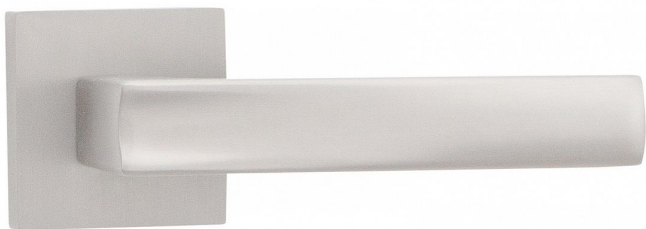

ATHENA-S rozetové kování niki matný ONS

» DVEŘNÍ KOVÁNÍ » INTERIÉROVÉ » Rozetové hranaté

Dodavatelské číslo	C0750610
Značka	COBRA
Kód produktu	MP03608-7720

Athena je kombinací klasické siluety a příjemné ergonomie, která podtrhuje design vašeho interiéru. S matnými povrchy dodává dveřím elegantní a sofistikovaný vzhled. Každodenní používání je díky tomuto kování pohodlné a jednoduché. Vyšperkujte své dveře a přineste do svého domova dávku elegance s Athena rozetovým kováním.

Vlastnosti produktu:

Designové interiérové kování

Materiál: zamak

Výstupky pro uchycení: ANO

Rozměry rozety: 52x52 mm

Tloušťka rozety: 10 mm

Vratná pružina/mechanismus: ANO

Součástí balení spojovací materiál pro uchycení dveřního kování

Spojovací materiál pro tloušťku dveří 40-50 mm
WC set součástí balení

Dostupnost sklad SEZAM :

u dodavatele

Parametry

Značka	COBRA
--------	-------