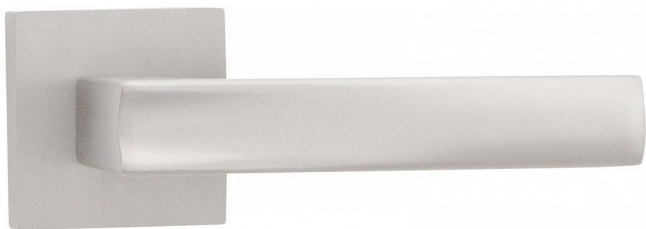

# ATHENA-S rozetové kování nikel matný ONS

» DVEŘNÍ KOVÁNÍ » INTERIÉROVÉ » Rozetové hranaté

Dodavatelské číslo	C0750610
Značka	COBRA
Kód produktu	MP03608-7720
Balení	0

Athena je kombinací klasické siluety a příjemné ergonomie, která podtrhuje design vašeho interiéru. S matnými povrchy dodává dveřím elegantní a sofistikovaný vzhled. Každodenní používání je díky tomuto kování pohodlné a jednoduché. Vyšperkujte své dveře a přineste do svého domova dávku elegance s Athena rozetovým kováním.

## Vlastnosti produktu:

Designové interiérové kování

Materiál: zamak

Výstupky pro uchycení: ANO

Rozměry rozety: 52x52 mm

Tloušťka rozety: 10 mm

Vratná pružina/mechanismus: ANO

Součástí balení spojovací materiál pro uchycení dveřního kování

Spojovací materiál pro tloušťku dveří 40-50 mm

WC set součástí balení

Dostupnost na hlavním skladě: skladem u dodavatele  
Dostupné množství u dodavatele: skladem