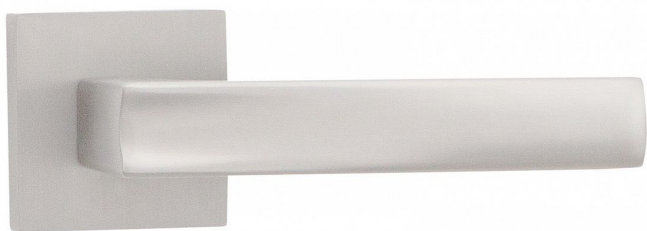

# ATHENA-S rozetové kování nikel matný ONS

» DVEŘNÍ KOVÁNÍ » INTERIÉROVÉ » Rozetové hranaté

Dodavatelské číslo	C0750610
Značka	COBRA
Kód produktu	MP03608-7720
Balení	0

Athena je kombinací klasické siluety a příjemné ergonomie, která podtrhuje design vašeho interiéru. S matnými povrchy dodává dveřím elegantní a sofistikovaný vzhled. Každodenní používání je díky tomuto kování pohodlné a jednoduché. Vyšperkujte své dveře a přineste do svého domova dávku elegance s Athena rozetovým kováním.

#### Vlastnosti produktu:

Designové interiérové kování

Materiál: zamak

Výstupky pro uchycení: ANO

Rozměry rozety: 52x52 mm

Tloušťka rozety: 10 mm

Vratná pružina/mechanismus: ANO

Součástí balení spojovací materiál pro uchycení dveřního kování

Spojovací materiál pro tloušťku dveří 40-50 mm

WC set součástí balení

Dostupnost na hlavním skladě: skladem u dodavatele  
Dostupné množství u dodavatele: skladem