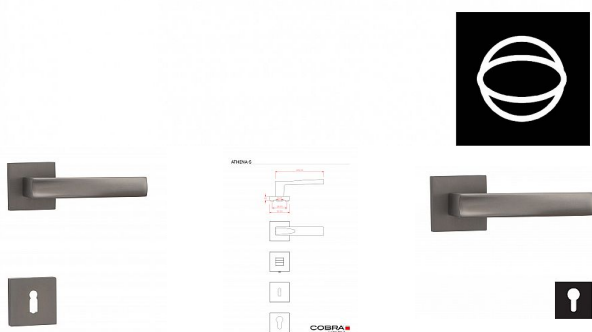

ATHENA-S rozetové kování TITAN

» DVEŘNÍ KOVÁNÍ » INTERIÉROVÉ » Rozetové hranaté

Dodavatelské číslo	C0750BN10
Značka	COBRA
Kód produktu	MP03608-2775
Balení	0

Athena je kombinací klasické siluety a příjemné ergonomie, která podtrhuje design vašeho interiéru. S matnými povrchy dodává dveřím elegantní a sofistikovaný vzhled. Každodenní používání je díky tomuto kování pohodlné a jednoduché. Vyšperkujte své dveře a přineste do svého domova dávku elegance s Athena rozetovým kováním.

Vlastnosti produktu:

Designové interiérové kování

Materiál: zamak

Výstupky pro uchycení: ANO

Rozměry rozety: 52x52 mm

Tloušťka rozety: 10 mm

Vratná pružina/mechanismus: ANO

Součástí balení spojovací materiál pro uchycení dveřního kování

Spojovací materiál pro tloušťku dveří 40-50 mm
WC set součástí balení

Dostupnost na hlavním skladě: skladem u dodavatele

Dostupné množství u dodavatele: skladem

Parametry

Značka	COBRA
Barva	Nerez mat, F9 imitace nerez