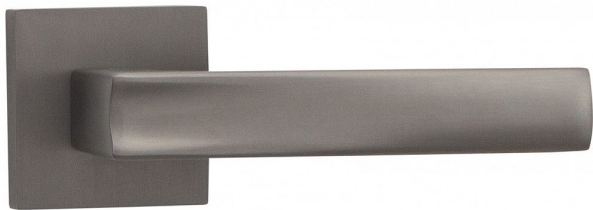

ATHENA-S rozetové kování TITAN

» DVEŘNÍ KOVÁNÍ » INTERIÉROVÉ » Rozetové hranaté

Dodavatelské číslo	C0750BN10
Značka	COBRA
Kód produktu	MP03608-2775

Athena je kombinací klasické siluety a příjemné ergonomie, která podtrhuje design vašeho interiéru. S matnými povrchy dodává dveřím elegantní a sofistikovaný vzhled. Každodenní používání je díky tomuto kování pohodlné a jednoduché. Vyšperkujte své dveře a přineste do svého domova dávku elegance s Athena rozetovým kováním.

Vlastnosti produktu:

Designové interiérové kování

Materiál: zamak

Výstupky pro uchycení: ANO

Rozměry rozety: 52x52 mm

Tloušťka rozety: 10 mm

Vratná pružina/mechanismus: ANO

Součástí balení spojovací materiál pro uchycení dveřního kování

Spojovací materiál pro tloušťku dveří 40-50 mm
WC set součástí balení

Dostupnost sklad SEZAM :

u dodavatele

Parametry

Značka	COBRA
Barva	Nerez mat, F9 imitace nerez