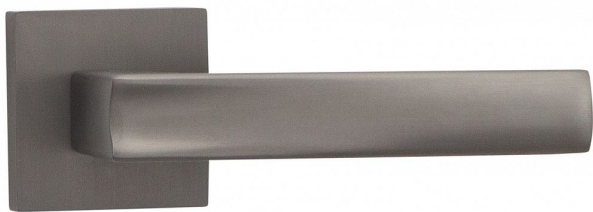

ATHENA-S rozetové kování TITAN

» DVEŘNÍ KOVÁNÍ » INTERIÉROVÉ » Rozetové hranaté

Dodavatelské číslo	C0750BN10
Značka	COBRA
Kód produktu	MP03608-2775
Balení	0

Athena je kombinací klasické siluety a příjemné ergonomie, která podtrhuje design vašeho interiéru. S matnými povrchy dodává dveřím elegantní a sofistikovaný vzhled. Každodenní používání je díky tomuto kování pohodlné a jednoduché. Vyšperkujte své dveře a přineste do svého domova dávku elegance s Athena rozetovým kováním.

Vlastnosti produktu:

Designové interiérové kování

Materiál: zamak

Výstupky pro uchycení: ANO

Rozměry rozety: 52x52 mm

Tloušťka rozety: 10 mm

Vratná pružina/mechanismus: ANO

Součástí balení spojovací materiál pro uchycení dveřního kování

Spojovací materiál pro tloušťku dveří 40-50 mm
WC set součástí balení

Dostupnost na hlavním skladě: skladem u dodavatele

Dostupné množství u dodavatele: skladem

Parametry

Značka	COBRA
Barva	Nerez mat, F9 imitace nerez