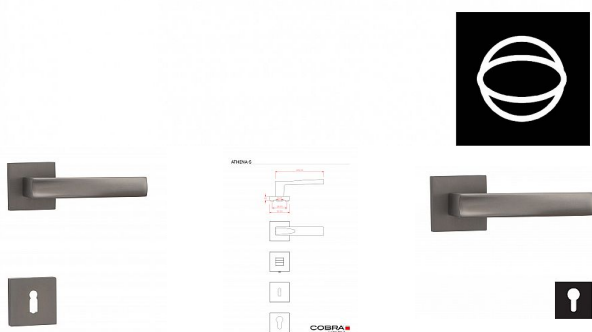

# ATHENA-S rozetové kování TITAN

» DVEŘNÍ KOVÁNÍ » INTERIÉROVÉ » Rozetové hranaté

Dodavatelské číslo	C0750BN10
Značka	COBRA
Kód produktu	MP03608-2775
Balení	0

Athena je kombinací klasické siluety a příjemné ergonomie, která podtrhuje design vašeho interiéru. S matnými povrchy dodává dveřím elegantní a sofistikovaný vzhled. Každodenní používání je díky tomuto kování pohodlné a jednoduché. Vyšperkujte své dveře a přineste do svého domova dávku elegance s Athena rozetovým kováním.

## Vlastnosti produktu:

Designové interiérové kování

Materiál: zamak

Výstupky pro uchycení: ANO

Rozměry rozety: 52x52 mm

Tloušťka rozety: 10 mm

Vratná pružina/mechanismus: ANO

Součástí balení spojovací materiál pro uchycení dveřního kování

Spojovací materiál pro tloušťku dveří 40-50 mm  
WC set součástí balení

Dostupnost na hlavním skladě: skladem u dodavatele

Dostupné množství u dodavatele: skladem

## **Parametry**

Značka	COBRA
Barva	Nerez mat, F9 imitace nerez