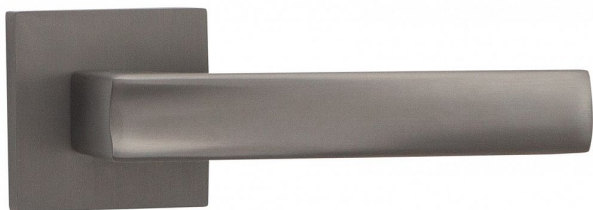

ATHENA-S rozetové kování TITAN

» DVEŘNÍ KOVÁNÍ » INTERIÉROVÉ » Rozetové hranaté

Dodavatelské číslo	C0750BN10
Značka	COBRA
Kód produktu	MP03608-2775

Athena je kombinací klasické siluety a příjemné ergonomie, která podtrhuje design vašeho interiéru. S matnými povrchy dodává dveřím elegantní a sofistikovaný vzhled. Každodenní používání je díky tomuto kování pohodlné a jednoduché. Vyšperkujte své dveře a přineste do svého domova dávku elegance s Athena rozetovým kováním.

Vlastnosti produktu:

Designové interiérové kování

Materiál: zamak

Výstupky pro uchycení: ANO

Rozměry rozety: 52x52 mm

Tloušťka rozety: 10 mm

Vratná pružina/mechanismus: ANO

Součástí balení spojovací materiál pro uchycení dveřního kování

Spojovací materiál pro tloušťku dveří 40-50 mm
WC set součástí balení

Dostupnost sklad SEZAM :

u dodavatele

Parametry

Značka	COBRA
Barva	Nerez mat, F9 imitace nerez