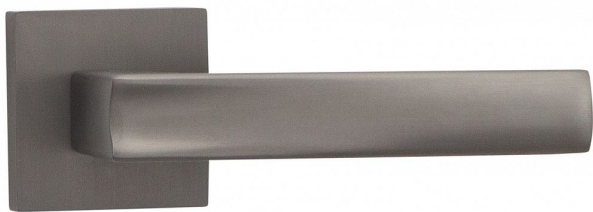

# ATHENA-S rozetové kování TITAN

» DVEŘNÍ KOVÁNÍ » INTERIÉROVÉ » Rozetové hranaté

Dodavatelské číslo	C0750BN10
Značka	COBRA
Kód produktu	MP03608-2775
Balení	0

Athena je kombinací klasické siluety a příjemné ergonomie, která podtrhuje design vašeho interiéru. S matnými povrchy dodává dveřím elegantní a sofistikovaný vzhled. Každodenní používání je díky tomuto kování pohodlné a jednoduché. Vyšperkujte své dveře a přineste do svého domova dávku elegance s Athena rozetovým kováním.

## Vlastnosti produktu:

Designové interiérové kování

Materiál: zamak

Výstupky pro uchycení: ANO

Rozměry rozety: 52x52 mm

Tloušťka rozety: 10 mm

Vratná pružina/mechanismus: ANO

Součástí balení spojovací materiál pro uchycení dveřního kování

Spojovací materiál pro tloušťku dveří 40-50 mm  
WC set součástí balení

Dostupnost na hlavním skladě: skladem u dodavatele

Dostupné množství u dodavatele: skladem

## **Parametry**

Značka	COBRA
Barva	Nerez mat, F9 imitace nerez