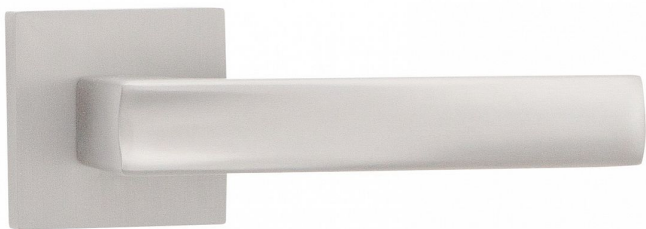

# ATHENA-S vložka ONS

» DVEŘNÍ KOVÁNÍ » INTERIÉROVÉ » Rozetové hranaté

Dodavatelské číslo	C0750620
EAN	8590370415037
Značka	COBRA
Kód produktu	03608-7725
Balení	0 ks

Athena je kombinací klasické siluety a příjemné ergonomie, která podtrhuje design vašeho interiéru. S matnými povrchy dodává dveřím elegantní a sofistikovaný vzhled. Každodenní používání je díky tomuto kování pohodlné a jednoduché. Vyšperkujte své dveře a přineste do svého domova dávku elegance s Athena rozetovým kováním.

#### Vlastnosti produktu:

Designové interiérové kování

Materiál: zamak

Výstupky pro uchycení: ANO

Rozměry rozety: 52x52 mm

Tloušťka rozety: 10 mm

Vratná pružina/mechanismus: ANO

Součástí balení spojovací materiál pro uchycení dveřního kování

#### **Parametry**

Značka	COBRA
Barva	Satén nikel, stříbrná