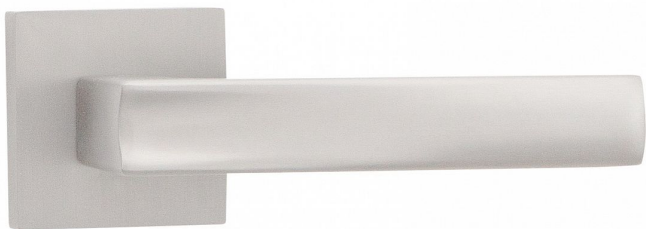

# ATHENA-S vložka ONS

» DVEŘNÍ KOVÁNÍ » INTERIÉROVÉ » Rozetové hranaté

Dodavatelské číslo	C0750620
EAN	8590370415037
Značka	COBRA
Kód produktu	03608-7725

Athena je kombinací klasické siluety a příjemné ergonomie, která podtrhuje design vašeho interiéru. S matnými povrchy dodává dveřím elegantní a sofistikovaný vzhled. Každodenní používání je díky tomuto kování pohodlné a jednoduché. Vyšperkujte své dveře a přineste do svého domova dávku elegance s Athena rozetovým kováním.

#### Vlastnosti produktu:

Designové interiérové kování

Materiál: zamak

Výstupky pro uchycení: ANO

Rozměry rozety: 52x52 mm

Tloušťka rozety: 10 mm

Vratná pružina/mechanismus: ANO

Součástí balení spojovací materiál pro uchycení dveřního kování

#### **Parametry**

Značka	COBRA
Barva	Satén nikel, stříbrná