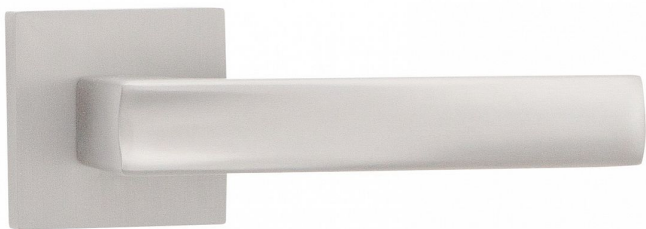

ATHENA-S vložka ONS

» DVEŘNÍ KOVÁNÍ » INTERIÉROVÉ » Rozetové hranaté

Dodavatelské číslo	C0750620
EAN	8590370415037
Značka	COBRA
Kód produktu	03608-7725
Balení	0 ks

Athena je kombinací klasické siluety a příjemné ergonomie, která podtrhuje design vašeho interiéru. S matnými povrchy dodává dveřím elegantní a sofistikovaný vzhled. Každodenní používání je díky tomuto kování pohodlné a jednoduché. Vyšperkujte své dveře a přineste do svého domova dávku elegance s Athena rozetovým kováním.

Vlastnosti produktu:

Designové interiérové kování

Materiál: zamak

Výstupky pro uchycení: ANO

Rozměry rozety: 52x52 mm

Tloušťka rozety: 10 mm

Vratná pružina/mechanismus: ANO

Součástí balení spojovací materiál pro uchycení dveřního kování

Spojovací materiál pro tloušťku dveří 40-50 mm

Dostupnost na hlavním skladě: skladem u dodavatele
Dostupné množství u dodavatele: skladem

Parametry

Značka	COBRA
Barva	Satén nikel, stříbrná