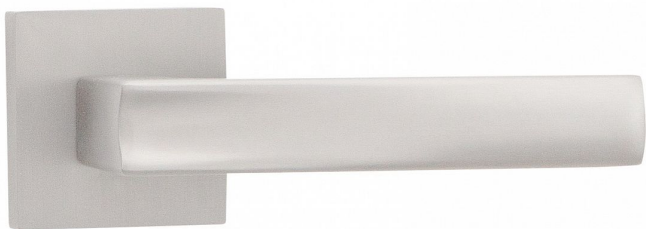

ATHENA-S vložka ONS

» DVEŘNÍ KOVÁNÍ » INTERIÉROVÉ » Rozetové hranaté

Dodavatelské číslo	C0750620
EAN	8590370415037
Značka	COBRA
Kód produktu	03608-7725

Athena je kombinací klasické siluety a příjemné ergonomie, která podtrhuje design vašeho interiéru. S matnými povrchy dodává dveřím elegantní a sofistikovaný vzhled. Každodenní používání je díky tomuto kování pohodlné a jednoduché. Vyšperkujte své dveře a přineste do svého domova dávku elegance s Athena rozetovým kováním.

Vlastnosti produktu:

Designové interiérové kování

Materiál: zamak

Výstupky pro uchycení: ANO

Rozměry rozety: 52x52 mm

Tloušťka rozety: 10 mm

Vratná pružina/mechanismus: ANO

Součástí balení spojovací materiál pro uchycení dveřního kování

Spojovací materiál pro tloušťku dveří 40-50 mm

Dostupnost sklad SEZAM :

u dodavatele

Parametry

Značka	COBRA
Barva	Satén nikel, stříbrná