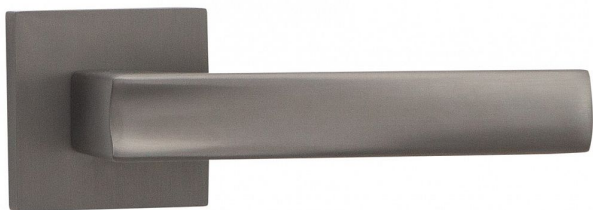

# ATHENA-S vložka TITAN

» DVEŘNÍ KOVÁNÍ » INTERIÉROVÉ » Rozetové hranaté

Dodavatelské číslo	C0750BN20
EAN	8590370415006
Značka	COBRA
Kód produktu	03608-2780
Balení	0 ks

Athena je kombinací klasické siluety a příjemné ergonomie, která podtrhuje design vašeho interiéru. S matnými povrchy dodává dveřím elegantní a sofistikovaný vzhled. Každodenní používání je díky tomuto kování pohodlné a jednoduché. Vyšperkujte své dveře a přineste do svého domova dávku elegance s Athena rozetovým kováním.

#### Vlastnosti produktu:

Designové interiérové kování

Materiál: zamak

Výstupky pro uchycení: ANO

Rozměry rozety: 52x52 mm

Tloušťka rozety: 10 mm

Vratná pružina/mechanismus: ANO

Součástí balení spojovací materiál pro uchycení dveřního kování

#### **Parametry**

Značka	COBRA
Barva	Nerez mat, F9 imitace nerez