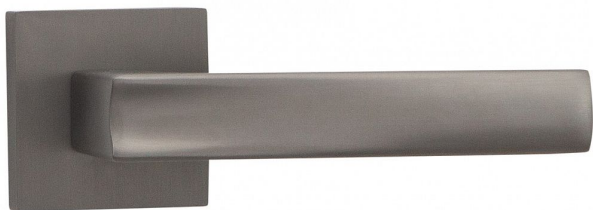

ATHENA-S vložka TITAN

» DVEŘNÍ KOVÁNÍ » INTERIÉROVÉ » Rozetové hranaté

Dodavatelské číslo	C0750BN20
EAN	8590370415006
Značka	COBRA
Kód produktu	03608-2780

Athena je kombinací klasické siluety a příjemné ergonomie, která podtrhuje design vašeho interiéru. S matnými povrchy dodává dveřím elegantní a sofistikovaný vzhled. Každodenní používání je díky tomuto kování pohodlné a jednoduché. Vyšperkujte své dveře a přineste do svého domova dávku elegance s Athena rozetovým kovááním.

Vlastnosti produktu:

Designové interiérové kování

Materiál: zamak

Výstupky pro uchycení: ANO

Rozměry rozety: 52x52 mm

Tloušťka rozety: 10 mm

Vratná pružina/mechanismus: ANO

Součástí balení spojovací materiál pro uchycení dveřního kování

Spojovací materiál pro tloušťku dveří 40-50 mm

Dostupnost sklad SEZAM :

u dodavatele

Parametry

Značka	COBRA
Barva	Nerez mat, F9 imitace nerez