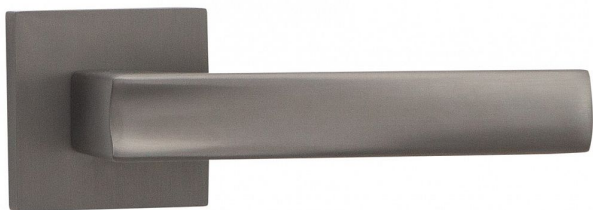

ATHENA-S vložka TITAN

» DVEŘNÍ KOVÁNÍ » INTERIÉROVÉ » Rozetové hranaté

Dodavatelské číslo	C0750BN20
EAN	8590370415006
Značka	COBRA
Kód produktu	03608-2780
Balení	0 ks

Athena je kombinací klasické siluety a příjemné ergonomie, která podtrhuje design vašeho interiéru. S matnými povrchy dodává dveřím elegantní a sofistikovaný vzhled. Každodenní používání je díky tomuto kování pohodlné a jednoduché. Vyšperkujte své dveře a přineste do svého domova dávku elegance s Athena rozetovým kováním.

Vlastnosti produktu:

Designové interiérové kování

Materiál: zamak

Výstupky pro uchycení: ANO

Rozměry rozety: 52x52 mm

Tloušťka rozety: 10 mm

Vratná pružina/mechanismus: ANO

Součástí balení spojovací materiál pro uchycení dveřního kování

Spojovací materiál pro tloušťku dveří 40-50 mm

Dostupnost na hlavním skladě: skladem u dodavatele
Dostupné množství u dodavatele: skladem

Parametry

Značka	COBRA
Barva	Nerez mat, F9 imitace nerez