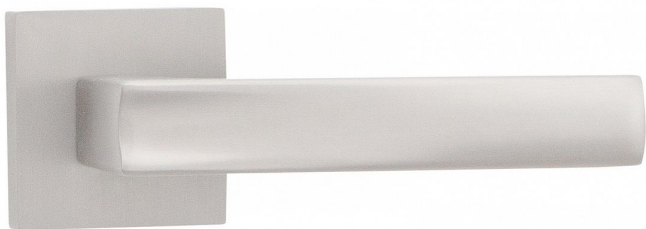

ATHENA-S WC ONS

» DVEŘNÍ KOVÁNÍ » INTERIÉROVÉ » Rozetové hranaté

Dodavatelské číslo	C0750630
EAN	8590370415044
Značka	COBRA
Kód produktu	03608-7730

Athena je kombinací klasické siluety a příjemné ergonomie, která podtrhuje design vašeho interiéru. S matnými povrchy dodává dveřím elegantní a sofistikovaný vzhled. Každodenní používání je díky tomuto kování pohodlné a jednoduché. Vyšperkujte své dveře a přineste do svého domova dávku elegance s Athena rozetovým kovááním.

Vlastnosti produktu:

Designové interiérové kování

Materiál: zamak

Výstupky pro uchycení: ANO

Rozměry rozety: 52x52 mm

Tloušťka rozety: 10 mm

Vratná pružina/mechanismus: ANO

Součástí balení spojovací materiál pro uchycení dveřního kování

Spojovací materiál pro tloušťku dveří 40-50 mm
WC set součástí balení

Dostupnost sklad SEZAM :

u dodavatele

Parametry

Značka	COBRA
Barva	Satén nikel, stříbrná