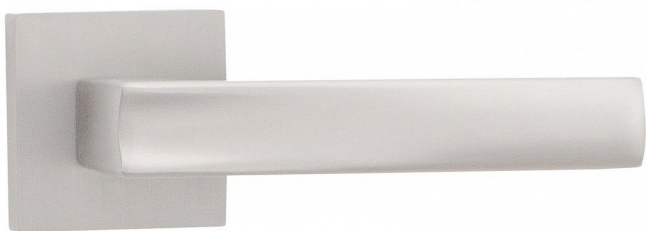

ATHENA-S WC ONS

» DVEŘNÍ KOVÁNÍ » INTERIÉROVÉ » Rozetové hranaté

Dodavatelské číslo	C0750630
EAN	8590370415044
Značka	COBRA
Kód produktu	03608-7730

Athena je kombinací klasické siluety a příjemné ergonomie, která podtrhuje design vašeho interiéru. S matnými povrchy dodává dveřím elegantní a sofistikovaný vzhled. Každodenní používání je díky tomuto kování pohodlné a jednoduché. Vyšperkujte své dveře a přineste do svého domova dávku elegance s Athena rozetovým kovááním.

Vlastnosti produktu:

Designové interiérové kování

Materiál: zamak

Výstupky pro uchycení: ANO

Rozměry rozety: 52x52 mm

Tloušťka rozety: 10 mm

Vratná pružina/mechanismus: ANO

Součástí balení spojovací materiál pro uchycení dveřního kování

Spojovací materiál pro tloušťku dveří 40-50 mm
WC set součástí balení

Dostupnost sklad SEZAM :

u dodavatele

Parametry

Značka	COBRA
Barva	Satén nikel, stříbrná