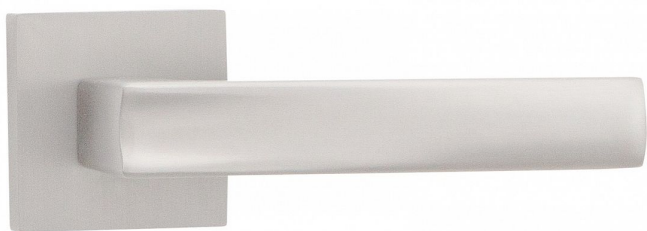

# ATHENA-S WC ONS

» DVEŘNÍ KOVÁNÍ » INTERIÉROVÉ » Rozetové hranaté

Dodavatelské číslo	C0750630
EAN	8590370415044
Značka	COBRA
Kód produktu	03608-7730

Athena je kombinací klasické siluety a příjemné ergonomie, která podtrhuje design vašeho interiéru. S matnými povrchy dodává dveřím elegantní a sofistikovaný vzhled. Každodenní používání je díky tomuto kování pohodlné a jednoduché. Vyšperkujte své dveře a přineste do svého domova dávku elegance s Athena rozetovým kovááním.

#### Vlastnosti produktu:

Designové interiérové kování

Materiál: zamak

Výstupky pro uchycení: ANO

Rozměry rozety: 52x52 mm

Tloušťka rozety: 10 mm

Vratná pružina/mechanismus: ANO

Součástí balení spojovací materiál pro uchycení dveřního kování

Spojovací materiál pro tloušťku dveří 40-50 mm  
WC set součástí balení

Dostupnost sklad SEZAM :

u dodavatele

#### **Parametry**

Značka	COBRA
Barva	Satén nikel, stříbrná