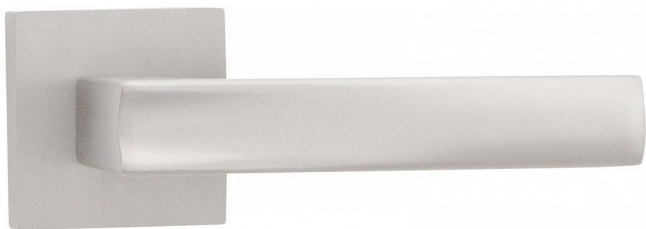

ATHENA-S WC ONS

» DVEŘNÍ KOVÁNÍ » INTERIÉROVÉ » Rozetové hranaté

Dodavatelské číslo	C0750630
EAN	8590370415044
Značka	COBRA
Kód produktu	03608-7730
Balení	0 ks

Athena je kombinací klasické siluety a příjemné ergonomie, která podtrhuje design vašeho interiéru. S matnými povrchy dodává dveřím elegantní a sofistikovaný vzhled. Každodenní používání je díky tomuto kování pohodlné a jednoduché. Vyšperkujte své dveře a přineste do svého domova dávku elegance s Athena rozetovým kováním.

Vlastnosti produktu:

Designové interiérové kování

Materiál: zamak

Výstupky pro uchycení: ANO

Rozměry rozety: 52x52 mm

Tloušťka rozety: 10 mm

Vratná pružina/mechanismus: ANO

Součástí balení spojovací materiál pro uchycení dveřního kování

Spojovací materiál pro tloušťku dveří 40-50 mm
WC set součástí balení

Dostupnost na hlavním skladě: skladem u dodavatele
Dostupné množství u dodavatele: skladem

Parametry

Značka	COBRA
Barva	Satén nikel, stříbrná