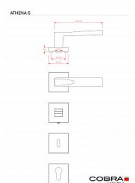

# ATHENA-S WC ONS

» DVEŘNÍ KOVÁNÍ » INTERIÉROVÉ » Rozetové hranaté

Dodavatelské číslo	C0750630
EAN	8590370415044
Značka	COBRA
Kód produktu	03608-7730

Athena je kombinací klasické siluety a příjemné ergonomie, která podtrhuje design vašeho interiéru. S matnými povrchy dodává dveřím elegantní a sofistikovaný vzhled. Každodenní používání je díky tomuto kování pohodlné a jednoduché. Vyšperkujte své dveře a přineste do svého domova dávku elegance s Athena rozetovým kovááním.

#### Vlastnosti produktu:

Designové interiérové kování

Materiál: zamak

Výstupky pro uchycení: ANO

Rozměry rozety: 52x52 mm

Tloušťka rozety: 10 mm

Vratná pružina/mechanismus: ANO

Součástí balení spojovací materiál pro uchycení dveřního kování

Spojovací materiál pro tloušťku dveří 40-50 mm  
WC set součástí balení

Dostupnost sklad SEZAM :

u dodavatele