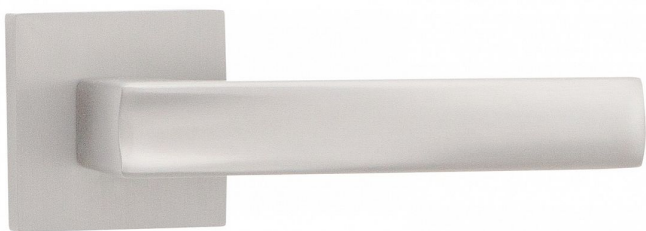

ATHENA-S WC ONS

» DVEŘNÍ KOVÁNÍ » INTERIÉROVÉ » Rozetové hranaté

Dodavatelské číslo	C0750630
EAN	8590370415044
Značka	COBRA
Kód produktu	03608-7730
Balení	0 ks

Athena je kombinací klasické siluety a příjemné ergonomie, která podtrhuje design vašeho interiéru. S matnými povrchy dodává dveřím elegantní a sofistikovaný vzhled. Každodenní používání je díky tomuto kování pohodlné a jednoduché. Vyšperkujte své dveře a přineste do svého domova dávku elegance s Athena rozetovým kováním.

Vlastnosti produktu:

Designové interiérové kování

Materiál: zamak

Výstupky pro uchycení: ANO

Rozměry rozety: 52x52 mm

Tloušťka rozety: 10 mm

Vratná pružina/mechanismus: ANO

Součástí balení spojovací materiál pro uchycení dveřního kování

Spojovací materiál pro tloušťku dveří 40-50 mm
WC set součástí balení

Dostupnost na hlavním skladě: skladem u dodavatele
Dostupné množství u dodavatele: skladem

Parametry

Značka	COBRA
Barva	Satén nikel, stříbrná