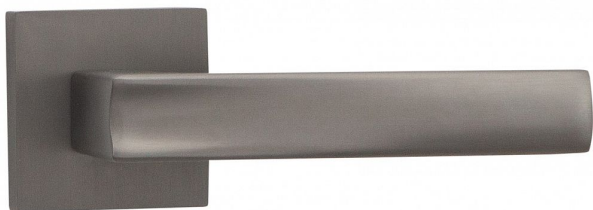

ATHENA-S WC TITAN

» DVEŘNÍ KOVÁNÍ » INTERIÉROVÉ » Rozetové hranaté

Dodavatelské číslo	C0750BN30
EAN	8590370415013
Značka	COBRA
Kód produktu	03608-2785
Balení	0 ks

Athena je kombinací klasické siluety a příjemné ergonomie, která podtrhuje design vašeho interiéru. S matnými povrchy dodává dveřím elegantní a sofistikovaný vzhled. Každodenní používání je díky tomuto kování pohodlné a jednoduché. Vyšperkujte své dveře a přineste do svého domova dávku elegance s Athena rozetovým kováním.

Vlastnosti produktu:

Designové interiérové kování

Materiál: zamak

Výstupky pro uchycení: ANO

Rozměry rozety: 52x52 mm

Tloušťka rozety: 10 mm

Vratná pružina/mechanismus: ANO

Součástí balení spojovací materiál pro uchycení dveřního kování

Spojovací materiál pro tloušťku dveří 40-50 mm
WC set součástí balení

Dostupnost na hlavním skladě: skladem u dodavatele

Dostupné množství u dodavatele: skladem

Parametry

Značka	COBRA
Barva	Nerez mat, F9 imitace nerez