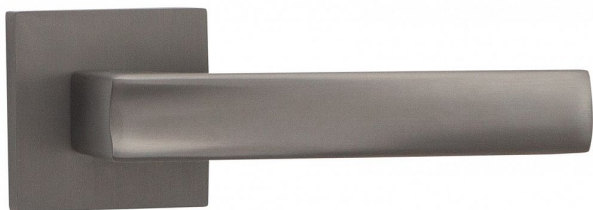

ATHENA-S WC TITAN

» DVEŘNÍ KOVÁNÍ » INTERIÉROVÉ » Rozetové hranaté

Dodavatelské číslo	C0750BN30
EAN	8590370415013
Značka	COBRA
Kód produktu	03608-2785

Athena je kombinací klasické siluety a příjemné ergonomie, která podtrhuje design vašeho interiéru. S matnými povrchy dodává dveřím elegantní a sofistikovaný vzhled. Každodenní používání je díky tomuto kování pohodlné a jednoduché. Vyšperkujte své dveře a přineste do svého domova dávku elegance s Athena rozetovým kováním.

Vlastnosti produktu:

Designové interiérové kování

Materiál: zamak

Výstupky pro uchycení: ANO

Rozměry rozety: 52x52 mm

Tloušťka rozety: 10 mm

Vratná pružina/mechanismus: ANO

Součástí balení spojovací materiál pro uchycení dveřního kování

Spojovací materiál pro tloušťku dveří 40-50 mm
WC set součástí balení

Dostupnost sklad SEZAM :

u dodavatele

Parametry

Značka	COBRA
Barva	Nerez mat, F9 imitace nerez