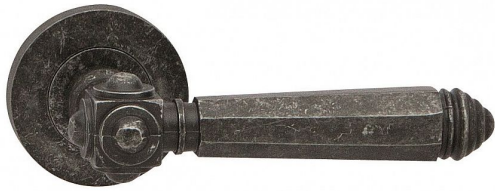

ATLANTIS-R rozetové kování RUSTIKAL

» DVEŘNÍ KOVÁNÍ » INTERIÉROVÉ » Rozetové kulaté

Dodavatelské číslo	C0131R10
Značka	COBRA
Kód produktu	MP03608-4050

Krásné rustikální kování Atlantis kombinuje jedinečný tvar kliky se zdobnou hlavicí se samostatnou rozetou. Díky absenci tradičního štítu působí kování Atlantis-R zcela unikátně - tradičně i moderně. Jedinečný charakter kování umocňuje vrcholně interesantní povrch - kovaná klika Atlantis-R Rustikal je tak skutečně jedinečné umělecké dílo, které váš interiér zkrášlí na dlouhá léta.

Vlastnosti produktu:

Designové interiérové kování

Materiál: kovanné

Výstupky pro uchycení: ANO

Rozměry rozety: 55 mm

Tloušťka rozety: 10 mm

Vratná pružina/mechanismus: ANO

Součástí balení spojovací materiál pro uchycení dveřního kování

Spojovací materiál pro tloušťku dveří 40-50 mm

Dostupnost sklad SEZAM :	u dodavatele
Dostupné sklad dodavatele:	2,00

Parametry

Značka	COBRA
--------	-------