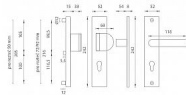

ATLAS 2 bez překrytí F1/72mm klika+madlo

» DVEŘNÍ KOVÁNÍ » BEZPEČNOSTNÍ A OCHRANNÉ » Štítové bez překrytí

Popis

Štítová klika na vchodové a bezpečnostní dveře s bezpečnostním hranatým štítem bez překrytí cylindrické vložky je vyrobena z hliníku a je povrchově upravena. Hranatý štít má rozměry 52 mm x 242 mm a tloušťku 15 mm. Je vhodná na exteriérové vchodové dveře a do prostředí se zvýšenou vlhkostí. Výhody kování: • vysoká odolnost vůči opotřebení • certifikát bezpečnostní třídy 3 (ČSN EN 1906: 2012) • moderní design • pevně ukotvené madlo 2 šrouby • ukrytý středový šroub • pravo / levé provedení • dostupnost náhradních dílů a prodloužených šroubů pro silnější dveře Upozornění: U bezpečnostního kování je třeba znát vzdálenost mezi osou kliky a osou klíče (rozteč). Standardní vzdálenost je 72, 90 nebo 92 mm. Kování s roztečí 72 a 90 mm je standardem pro tloušťku dveří od 38 mm do 50 mm. Kování s roztečí 92 mm je standardem pro tloušťku dveří od 68 mm do 78 mm. Je to jen na vašem rozhodnutí, jakou rozteč a jaké provedení si vyberete z naší nabídky. V případě, že se neumíte rozhodnout, rádi vám poradíme a pomůžeme s výběrem.

EAN	8584138327618
Značka	MP
Kód produktu	03750-2082
Balení	1 Ks

HLINÍKOVÉ KOVÁNÍ, CERTIFIKACE BT3

Dostupnost sklad SEZAM : u dodavatele
Dostupné sklad dodavatele: sklad dodavatele

Parametry

Značka	MP
Překrytí	Bez překrytí
Provedení	Klika+madlo
Barva	Satén chrom, F1 hliník
Rozteč	72