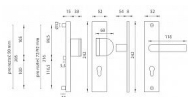

ATLAS 2 bez překrytí F1/72mm klika+madlo

» DVEŘNÍ KOVÁNÍ » BEZPEČNOSTNÍ A OCHRANNÉ » Štítové bez překrytí

Popis

Štítová klika na vchodové a bezpečnostní dveře s bezpečnostním hranatým štítem bez překrytí cylindrické vložky je vyrobena z hliníku a je povrchově upravena. Hranatý štít má rozměry 52 mm x 242 mm a tloušťku 15 mm. Je vhodná na exteriérové vchodové dveře a do prostředí se zvýšenou vlhkostí. Výhody kování: • vysoká odolnost vůči opotřebením • certifikát bezpečnostní třídy 3 (ČSN EN 1906: 2012) • moderní design • pevně ukotvené madlo 2 šrouby • ukrytý středový šroub • pravo / levé provedení • dostupnost náhradních dílů a prodloužených šroubů pro silnější dveře Upozornění: U bezpečnostního kování je třeba znát vzdálenost mezi osou kliky a osou klíče (rozteč). Standardní vzdálenost je 72, 90 nebo 92 mm. Kování s roztečí 72 a 90 mm je standardem pro tloušťku dveří od 38 mm do 50 mm. Kování s roztečí 92 mm je standardem pro tloušťku dveří od 68 mm do 78 mm. Je to jen na vašem rozhodnutí, jakou rozteč a jaké provedení si vyberete z naší nabídky. V případě, že se neumíte rozhodnout, rádi vám poradíme a pomůžeme s výběrem.

EAN	8584138327618
Značka	MP
Kód produktu	03750-2082
Balení	1 Ks

HLINÍKOVÉ KOVÁNÍ, CERTIFIKACE BT3

Dostupnost sklad SEZAM : u dodavatele
Dostupné sklad dodavatele: sklad dodavatele

Parametry

Značka	MP
Překrytí	Bez překrytí
Provedení	Klika+madlo
Barva	Satén chrom, F1 hliník
Rozteč	72