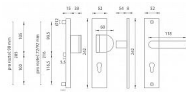

# ATLAS 2 bez překrytí F6/90mm klika+madlo

» DVEŘNÍ KOVÁNÍ » BEZPEČNOSTNÍ A OCHRANNÉ » Štítové bez překrytí

## Popis

Štítová klika na vchodové a bezpečnostní dveře s bezpečnostním hranatým štítem bez překrytí cylindrické vložky je vyrobena z hliníku a je povrchově upravena. Hranatý štít má rozměry 52 mm x 242 mm a tloušťku 15 mm. Je vhodná na exteriérové vchodové dveře a do prostředí se zvýšenou vlhkostí. Výhody kování: • prodloužená záruka 10 let • vysoká odolnost vůči opotřebení • certifikát bezpečnostní třídy 3 (ČSN EN 1906: 2012) • moderní design • pevně ukotvené madlo 2 šrouby • ukrytý středový šroub • pravo / levé provedení • dostupnost náhradních dílů a prodloužených šroubů pro silnější dveře Upozornění: U bezpečnostního kování je třeba znát vzdálenost mezi osou kliky a osou klíče (rozteč). Standardní vzdálenost je 72, 90 nebo 92 mm. Kování s roztečí 72 a 90 mm je standardem pro tloušťku dveří od 38 mm do 50 mm. Kování s roztečí 92 mm je standardem pro tloušťku dveří od 68 mm do 78 mm.

## Parametry

Značka	MP
Překrytí	Bez překrytí
Provedení	Klika+madlo
Barva	Nerez mat, F9 imitace nerez
Rozteč	90