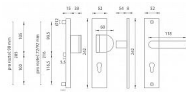

ATLAS 2 bez překrytí F6/90mm klika+madlo

» DVEŘNÍ KOVÁNÍ » BEZPEČNOSTNÍ A OCHRANNÉ » Štítové bez překrytí

Popis

Štítová klika na vchodové a bezpečnostní dveře s bezpečnostním hranatým štítem bez překrytí cylindrické vložky je vyrobena z hliníku a je povrchově upravena. Hranatý štít má rozměry 52 mm x 242 mm a tloušťku 15 mm. Je vhodná na exteriérové vchodové dveře a do prostředí se zvýšenou vlhkostí. Výhody kování: • prodloužená záruka 10 let • vysoká odolnost vůči opotřebení • certifikát bezpečnostní třídy 3 (ČSN EN 1906: 2012) • moderní design • pevně ukotvené madlo 2 šrouby • ukrytý středový šroub • pravo / levé provedení • dostupnost náhradních dílů a prodloužených šroubů pro silnější dveře Upozornění: U bezpečnostního kování je třeba znát vzdálenost mezi osou kliky a osou klíče (rozteč). Standardní vzdálenost je 72, 90 nebo 92 mm. Kování s roztečí 72 a 90 mm je standardem pro tloušťku dveří od 38 mm do 50 mm. Kování s roztečí 92 mm je standardem pro tloušťku dveří od 68 mm do 78 mm.

EAN	8584138327748
Značka	MP
Kód produktu	03750-2078
Balení	1 Ks

HLINÍKOVÉ KOVÁNÍ, CERTIFIKACE BT3

Dostupnost sklad SEZAM : u dodavatele
Dostupné sklad dodavatele: sklad dodavatele

Parametry

Značka	MP
Překrytí	Bez překrytí
Provedení	Klika+madlo
Barva	Nerez mat, F9 imitace nerez
Rozteč	90