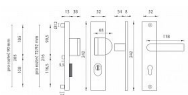

ATLAS 2 PLUS F1/72 klika+klika

» DVEŘNÍ KOVÁNÍ » BEZPEČNOSTNÍ A OCHRANNÉ » Štítové s překrytím

EAN	8584138327939
Značka	MP
Kód produktu	03750-2048
Balení	1 Ks

HLINÍKOVÉ KOVÁNÍ, certifikace BT-3

Dostupnost sklad SEZAM : u dodavatele
Dostupné sklad dodavatele: sklad dodavatele