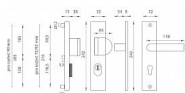

ATLAS 2 PLUS F1/72 klika+madlo

» DVEŘNÍ KOVÁNÍ » BEZPEČNOSTNÍ A OCHRANNÉ » Štítové s překrytím

EAN	8584138327960
Značka	MP
Kód produktu	03750-2050
Balení	1 Ks

HLINÍKOVÉ KOVÁNÍ, certifikace BT-3

Dostupnost sklad SEZAM : u dodavatele
Dostupné sklad dodavatele: sklad dodavatele