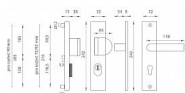

ATLAS 2 PLUS F1/90 klika+madlo

» DVEŘNÍ KOVÁNÍ » BEZPEČNOSTNÍ A OCHRANNÉ » Štítové s překrytím

EAN	8584138327977
Značka	MP
Kód produktu	03750-2039
Balení	1 Ks

HLINÍKOVÉ KOVÁNÍ, certifikace BT-3

Dostupnost sklad SEZAM : u dodavatele
Dostupné sklad dodavatele: sklad dodavatele