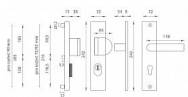

ATLAS 2 PLUS F1/92mm klika+klika

» DVEŘNÍ KOVÁNÍ » BEZPEČNOSTNÍ A OCHRANNÉ » Štítové s překrytím

EAN	8584138327953
Značka	MP
Kód produktu	03750-2064
Balení	1 Ks

HLINÍKOVÉ KOVÁNÍ, certifikace BT-3

Dostupnost sklad SEZAM : u dodavatele
Dostupné sklad dodavatele: sklad dodavatele