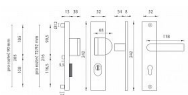

ATLAS 2 PLUS F1/92mm klika+klika

» DVEŘNÍ KOVÁNÍ » BEZPEČNOSTNÍ A OCHRANNÉ » Štítové s překrytím

EAN	8584138327953
Značka	MP
Kód produktu	03750-2064
Balení	1 Ks

HLINÍKOVÉ KOVÁNÍ, certifikace BT-3

Dostupnost sklad SEZAM :

u dodavatele

Dostupné sklad dodavatele:

sklad dodavatele