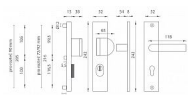

ATLAS 2 PLUS F4/72 klika+klika

» DVEŘNÍ KOVÁNÍ » BEZPEČNOSTNÍ A OCHRANNÉ » Štítové s překrytím

ATLAS 2 PLUS F4/72 klika+klika

» DVEŘNÍ KOVÁNÍ » BEZPEČNOSTNÍ A OCHRANNÉ » Štítové s překrytím

Popis

Štítová klika na vchodové a bezpečnostní dveře s bezpečnostním hranatým štítem s překrytím cylindrické vložky je vyrobena z hliníku a je povrchově upravena. Hranatý štít má rozměry 52 mm x 242 mm a tloušťku 15 mm. Je vhodná na exteriérové vchodové dveře a do prostředí se zvýšenou vlhkostí. Výhody kování: • vysoká odolnost vůči opotřebení • certifikát bezpečnostní třídy 3 (ČSN EN 1906: 2012) • moderní design • samonastavitelné překrytí cylindrické vložky - FLEX • ukrytý středový šroub • pravo / levé provedení • dostupnost náhradních dílů a prodloužených šroubů pro silnější dveře Konstrukce bezpečnostního překrytí cylindrické vložky FLEX: 1. masivní plný štít 2. krytka ocelového překrytí vložky 3. ocelová otočná krytka odolná vůči odvrtní 4. ocelové překrytí odolné vůči odvrtní 5. nylonová flexi podložka Upozornění: U bezpečnostního kování je třeba znát vzdálenost mezi osou kliky a osou klíče (rozteč). Standardní vzdálenost je 72, 90 nebo 92 mm. Kování s roztečí 72 a 90 mm je standardem pro tloušťku dveří od 38 mm do 50 mm. Kování s roztečí 92 mm je standardem pro tloušťku dveří od 68 mm do 78 mm. Je to jen na vašem rozhodnutí, jakou rozteč a jaké provedení si vyberete z naší nabídky. V případě, že se neumíte rozhodnout, rádi vám poradíme a pomůžeme s výběrem.

Parametry

Značka	MP
Překrytí	S překrytím
Provedení	Klika+klika
Barva	Bronz, F4 bronz elox
Rozteč	72