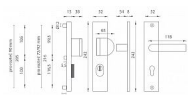

ATLAS 2 PLUS F4/72 klika+klika

» DVEŘNÍ KOVÁNÍ » BEZPEČNOSTNÍ A OCHRANNÉ » Štítové s překrytím

EAN	8584138327991
Značka	MP
Kód produktu	03750-2054
Balení	1 Ks

HLINÍKOVÉ KOVÁNÍ, certifikace BT-3

Dostupnost sklad SEZAM :

u dodavatele

Dostupné sklad dodavatele:

sklad dodavatele