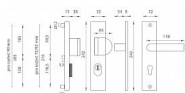

ATLAS 2 PLUS F4/72 klika+madlo

» DVEŘNÍ KOVÁNÍ » BEZPEČNOSTNÍ A OCHRANNÉ » Štítové s překrytím

EAN	8584138328028
Značka	MP
Kód produktu	03750-2052
Balení	1 Ks

HLINÍKOVÉ KOVÁNÍ, certifikace BT-3

Dostupnost sklad SEZAM : u dodavatele
Dostupné sklad dodavatele: sklad dodavatele