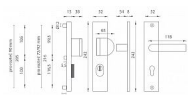

ATLAS 2 PLUS F4/90 klika+klika

» DVEŘNÍ KOVÁNÍ » BEZPEČNOSTNÍ A OCHRANNÉ » Štítové s překrytím

EAN	8584138328004
Značka	MP
Kód produktu	03750-2040
Balení	1 Ks

HLINÍKOVÉ KOVÁNÍ, certifikace BT-3

Dostupnost sklad SEZAM : u dodavatele
Dostupné sklad dodavatele: sklad dodavatele