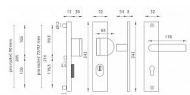

ATLAS 2 PLUS F4/90 klika+klika

» DVEŘNÍ KOVÁNÍ » BEZPEČNOSTNÍ A OCHRANNÉ » Štítové s překrytím

EAN	8584138328004
Značka	MP
Kód produktu	03750-2040
Balení	1 Ks

HLINÍKOVÉ KOVÁNÍ, certifikace BT-3

Dostupnost sklad SEZAM : u dodavatele
Dostupné sklad dodavatele: sklad dodavatele