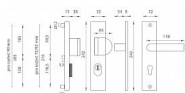

ATLAS 2 PLUS F4/90 klika+madlo

» DVEŘNÍ KOVÁNÍ » BEZPEČNOSTNÍ A OCHRANNÉ » Štítové s překrytím

EAN	8584138328035
Značka	MP
Kód produktu	03750-2038
Balení	1 Ks

HLINÍKOVÉ KOVÁNÍ, certifikace BT-3

Dostupnost sklad SEZAM : u dodavatele
Dostupné sklad dodavatele: sklad dodavatele