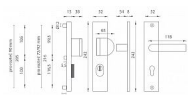

ATLAS 2 PLUS F4/92mm klika+klika

» DVEŘNÍ KOVÁNÍ » BEZPEČNOSTNÍ A OCHRANNÉ » Štítové s překrytím

EAN	8584138328011
Značka	MP
Kód produktu	03750-2068
Balení	1 Ks

HLINÍKOVÉ KOVÁNÍ, certifikace BT-3

Dostupnost sklad SEZAM :

u dodavatele

Dostupné sklad dodavatele:

sklad dodavatele