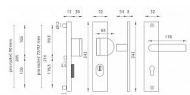

ATLAS 2 PLUS F4/92mm klika+klika

» DVEŘNÍ KOVÁNÍ » BEZPEČNOSTNÍ A OCHRANNÉ » Štítové s překrytím

EAN	8584138328011
Značka	MP
Kód produktu	03750-2068
Balení	1 Ks

HLINÍKOVÉ KOVÁNÍ, certifikace BT-3

Dostupnost sklad SEZAM : u dodavatele
Dostupné sklad dodavatele: sklad dodavatele