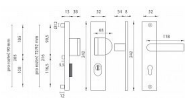

ATLAS 2 PLUS F4/92mm klika+madlo

» DVEŘNÍ KOVÁNÍ » BEZPEČNOSTNÍ A OCHRANNÉ » Štítové s překrytím

EAN	8584138328042
Značka	MP
Kód produktu	03750-2066
Balení	1 Ks

HLINÍKOVÉ KOVÁNÍ, certifikace BT-3

Dostupnost sklad SEZAM : u dodavatele
Dostupné sklad dodavatele: sklad dodavatele