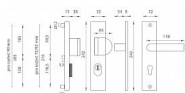

ATLAS 2 PLUS F4/92mm klika+madlo

» DVEŘNÍ KOVÁNÍ » BEZPEČNOSTNÍ A OCHRANNÉ » Štítové s překrytím

EAN	8584138328042
Značka	MP
Kód produktu	03750-2066
Balení	1 Ks

HLINÍKOVÉ KOVÁNÍ, certifikace BT-3

Dostupnost sklad SEZAM : u dodavatele
Dostupné sklad dodavatele: sklad dodavatele