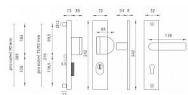

ATLAS 2 PLUS F6/72 klika+klika

» DVEŘNÍ KOVÁNÍ » BEZPEČNOSTNÍ A OCHRANNÉ » Štítové s překrytím

EAN	8584138328059
Značka	MP
Kód produktu	03750-2058
Balení	1 Ks

HLINÍKOVÉ KOVÁNÍ, CERTIFIKACE BT3

Dostupnost sklad SEZAM : u dodavatele
Dostupné sklad dodavatele: sklad dodavatele