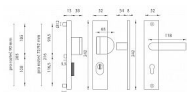

ATLAS 2 PLUS F6/72 klika+klika

» DVEŘNÍ KOVÁNÍ » BEZPEČNOSTNÍ A OCHRANNÉ » Štítové s překrytím

EAN	8584138328059
Značka	MP
Kód produktu	03750-2058
Balení	1 Ks

HLINÍKOVÉ KOVÁNÍ, CERTIFIKACE BT3

Dostupnost sklad SEZAM : u dodavatele
Dostupné sklad dodavatele: sklad dodavatele