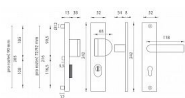

ATLAS 2 PLUS F6/72 klika+madlo

» DVEŘNÍ KOVÁNÍ » BEZPEČNOSTNÍ A OCHRANNÉ » Štítové s překrytím

EAN	8584138328080
Značka	MP
Kód produktu	03750-2056
Balení	1 Ks

HLINÍKOVÉ KOVÁNÍ, certifikace BT-3

Dostupnost sklad SEZAM : u dodavatele
Dostupné sklad dodavatele: sklad dodavatele