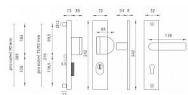

ATLAS 2 PLUS F6/90 klika+klika

» DVEŘNÍ KOVÁNÍ » BEZPEČNOSTNÍ A OCHRANNÉ » Štítové s překrytím

EAN	8584138328066
Značka	MP
Kód produktu	03750-2044
Balení	1 Ks

HLINÍKOVÉ KOVÁNÍ, CERTIFIKACE BT3

Dostupnost sklad SEZAM : u dodavatele
Dostupné sklad dodavatele: sklad dodavatele