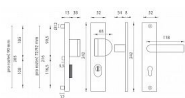

ATLAS 2 PLUS F6/90 klika+madlo

» DVEŘNÍ KOVÁNÍ » BEZPEČNOSTNÍ A OCHRANNÉ » Štítové s překrytím

EAN	8584138328097
Značka	MP
Kód produktu	03750-2042
Balení	1 Ks

HLINÍKOVÉ KOVÁNÍ, certifikace BT-3

Dostupnost sklad SEZAM : u dodavatele
Dostupné sklad dodavatele: sklad dodavatele