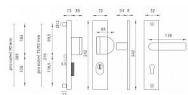

ATLAS 2 PLUS F6/92mm klika+klika

» DVEŘNÍ KOVÁNÍ » BEZPEČNOSTNÍ A OCHRANNÉ » Štítové s překrytím

EAN	8584138328073
Značka	MP
Kód produktu	03750-2072
Balení	1 Ks

HLINÍKOVÉ KOVÁNÍ, CERTIFIKACE BT3

Dostupnost sklad SEZAM : u dodavatele
Dostupné sklad dodavatele: sklad dodavatele