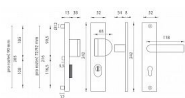

ATLAS 2 PLUS F6/92mm klika+madlo

» DVEŘNÍ KOVÁNÍ » BEZPEČNOSTNÍ A OCHRANNÉ » Štítové s překrytím

EAN	8584138328103
Značka	MP
Kód produktu	03750-2070
Balení	1 Ks

HLINÍKOVÉ KOVÁNÍ, certifikace BT-3

Dostupnost sklad SEZAM : u dodavatele
Dostupné sklad dodavatele: sklad dodavatele