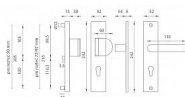

ATLAS bez překrytí F1/72mm klika+madlo

» DVEŘNÍ KOVÁNÍ » BEZPEČNOSTNÍ A OCHRANNÉ » Štítové bez překrytí

Kód produktu

03750-2082

Balení

1 ks

Dostupnost na hlavním skladě:

skladem u dodavatele