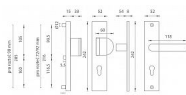

ATLAS bez překrytí F6/90mm klika+madlo

» DVEŘNÍ KOVÁNÍ » BEZPEČNOSTNÍ A OCHRANNÉ » Štítové bez překrytí

Kód produktu

03750-2078

Balení

1 ks

Dostupnost na hlavním skladě:

skladem u dodavatele