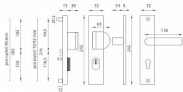

ATLAS PLUS F1/90 klika+madlo

» DVEŘNÍ KOVÁNÍ » BEZPEČNOSTNÍ A OCHRANNÉ » Štítové s překrytím

Kód produktu

03750-2039

Balení

1 ks

HLINÍKOVÉ KOVÁNÍ, certifikace BT-3

Dostupnost na hlavním skladě:

skladem u dodavatele