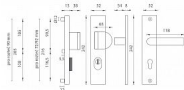

ATLAS PLUS F1/92mm klika+madlo

» DVEŘNÍ KOVÁNÍ » BEZPEČNOSTNÍ A OCHRANNÉ » Štítové s překrytím

Kód produktu

03750-2062

Balení

1 ks

HLINÍKOVÉ KOVÁNÍ, certifikace BT-3

Dostupnost na hlavním skladě:

skladem u dodavatele