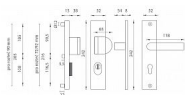

ATLAS PLUS F4/72 klika+madlo

» DVEŘNÍ KOVÁNÍ » BEZPEČNOSTNÍ A OCHRANNÉ » Štítové s překrytím

Kód produktu

03750-2052

Balení

1 ks

HLINÍKOVÉ KOVÁNÍ, certifikace BT-3

Dostupnost na hlavním skladě:

skladem u dodavatele