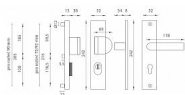

ATLAS PLUS F4/72 klika+madlo

» DVEŘNÍ KOVÁNÍ » BEZPEČNOSTNÍ A OCHRANNÉ » Štítové s překrytím

Kód produktu 03750-2052

Balení 1 ks

HLINÍKOVÉ KOVÁNÍ, certifikace BT-3

Dostupnost na hlavním skladě: skladem u dodavatele