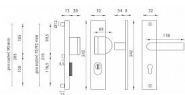

ATLAS PLUS F4/90 klika+madlo

» DVEŘNÍ KOVÁNÍ » BEZPEČNOSTNÍ A OCHRANNÉ » Štítové s překrytím

Kód produktu 03750-2038

Balení 1 ks

HLINÍKOVÉ KOVÁNÍ, certifikace BT-3

Dostupnost na hlavním skladě: skladem u dodavatele