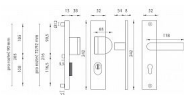

ATLAS PLUS F4/92mm klika+madlo

» DVEŘNÍ KOVÁNÍ » BEZPEČNOSTNÍ A OCHRANNÉ » Štítové s překrytím

Kód produktu 03750-2066

Balení 1 ks

HLINÍKOVÉ KOVÁNÍ, certifikace BT-3

Dostupnost na hlavním skladě: skladem u dodavatele