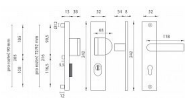

ATLAS PLUS štítové kování klika+madlo F4

» DVEŘNÍ KOVÁNÍ » BEZPEČNOSTNÍ A OCHRANNÉ » Štítové s překrytím

Značka	MP
Kód produktu	MP03750-2038

HLINÍKOVÉ KOVÁNÍ, certifikace BT-3

Dostupnost sklad SEZAM :	u dodavatele
Dostupné sklad dodavatele:	momentálně nedostupné