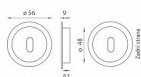

ATZ 3924 Mušle kulatá s otvorem pro klíč

» DVEŘNÍ KOVÁNÍ » DVEŘNÍ MUŠLE

Značka	MP
Kód produktu	MP03751-0984

Kulatá mušle s otvorem pro interiérový klíč (BB) je vyrobena z vysoce kvalitní nerezavějící oceli, známé jako nerez a je povrchově upravena.

Průměr mušle: 56 mm

Hloubka: 9 mm

Montáž mušle lepením.

Cena je uvedena za kus.

Dostupnost sklad SEZAM : u dodavatele
Dostupné sklad dodavatele: momentálně nedostupné

Parametry

Značka	MP