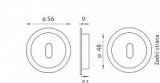

ATZ 3924 Mušle kulatá s otvorem pro klíč

» DVEŘNÍ KOVÁNÍ » DVEŘNÍ MUŠLE

Značka	MP
Kód produktu	MP03751-0984
Balení	0 ks

Kulatá mušle s otvorem pro interiérový klíč (BB) je vyrobena z vysoce kvalitní nerezavějící oceli, známé jako nerez a je povrchově upravena.

Průměr mušle: 56 mm
Hloubka: 9 mm

Montáž mušle lepením.
Cena je uvedena za kus.

Dostupnost na hlavním skladě: skladem u dodavatele

Parametry

Značka	MP
--------	----