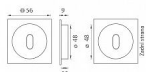

ATZ 3925 Mušle hranatá s otvorem pro klíč

» DVEŘNÍ KOVÁNÍ » DVEŘNÍ MUŠLE

Značka	MP
Kód produktu	MP03751-0988

Hranatá mušle s otvorem pro interiérový klíč (BB) je vyrobena z vysoce kvalitní nerezavějící oceli, známé jako nerez a je povrchově upravena.

Rozměry mušle: 56 mm x 56 mm
Hloubka: 9 mm

Montáž mušle lepením.
Cena je uvedena za kus.

Dostupnost sklad SEZAM : u dodavatele
Dostupné sklad dodavatele: momentálně nedostupné

Parametry

Značka	MP