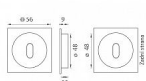

ATZ 3925 Mušle hranatá s otvorem pro klíč

» DVEŘNÍ KOVÁNÍ » DVEŘNÍ MUŠLE

Značka	MP
Kód produktu	MP03751-0988

Hranatá mušle s otvorem pro interiérový klíč (BB) je vyrobena z vysoce kvalitní nerezavějící oceli, známé jako nerez a je povrchově upravena.

Rozměry mušle: 56 mm x 56 mm
Hloubka: 9 mm

Montáž mušle lepením.
Cena je uvedena za kus.

Dostupnost sklad SEZAM : u dodavatele
Dostupné sklad dodavatele: momentálně nedostupné

Parametry

Značka	MP