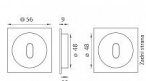

ATZ 3925 Mušle hranatá s otvorem pro klíč

» DVEŘNÍ KOVÁNÍ » DVEŘNÍ MUŠLE

Značka	MP
Kód produktu	MP03751-0988
Balení	0 ks

Hranatá mušle s otvorem pro interiérový klíč (BB) je vyrobena z vysoce kvalitní nerezavějící oceli, známé jako nerez a je povrchově upravena.

Rozměry mušle: 56 mm x 56 mm
Hloubka: 9 mm

Montáž mušle lepením.
Cena je uvedena za kus.

Dostupnost na hlavním skladě: skladem u dodavatele

Parametry

Značka	MP