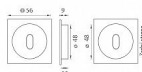

ATZ 3925 Mušle hranatá s otvorem pro klíč

» DVEŘNÍ KOVÁNÍ » DVEŘNÍ MUŠLE

Značka	MP
Kód produktu	MP03751-0988

Hranatá mušle s otvorem pro interiérový klíč (BB) je vyrobena z vysoce kvalitní nerezavějící oceli, známé jako nerez a je povrchově upravena.

Rozměry mušle: 56 mm x 56 mm
Hloubka: 9 mm

Montáž mušle lepením.
Cena je uvedena za kus.

Dostupnost sklad SEZAM : u dodavatele
Dostupné sklad dodavatele: momentálně nedostupné

Parametry

Značka	MP