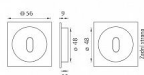

ATZ 3925 Mušle hranatá s otvorem pro klíč

» DVEŘNÍ KOVÁNÍ » DVEŘNÍ MUŠLE

Značka	MP
Kód produktu	MP03751-0988

Hranatá mušle s otvorem pro interiérový klíč (BB) je vyrobena z vysoce kvalitní nerezavějící oceli, známé jako nerez a je povrchově upravena.

Rozměry mušle: 56 mm x 56 mm
Hloubka: 9 mm

Montáž mušle lepením.
Cena je uvedena za kus.

Dostupnost sklad SEZAM : u dodavatele
Dostupné sklad dodavatele: momentálně nedostupné

Parametry

Značka	MP