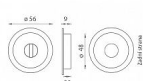

ATZ 3975 Mušle kulatá WC

» DVEŘNÍ KOVÁNÍ » DVEŘNÍ MUŠLE

Značka	MP
Kód produktu	MP03751-0992

Kulatá mušle s WC klíčem je vyrobena z vysoce kvalitní nerezavějící oceli, známé jako nerez a je povrchově upravena.

Průměr mušle: 56 mm
Hloubka: 9 mm

Montáž mušle lepením.
Cena je uvedena za set.

Dostupnost sklad SEZAM : u dodavatele
Dostupné sklad dodavatele: momentálně nedostupné

Parametry

Značka	MP