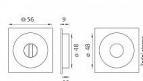

ATZ 3976 Mušle hranatá WC

» DVEŘNÍ KOVÁNÍ » DVEŘNÍ MUŠLE

Značka	MP
Kód produktu	MP03751-0996

Hranatá mušle s WC klíčem je vyrobena z vysoce kvalitní nerezavějící oceli, známé jako nerez a je povrchově upravena.

Rozměry mušle: 56 mm x 56 mm
Hloubka: 9 mm

Montáž mušle lepením.
Cena je uvedena za set.

Dostupnost sklad SEZAM : u dodavatele
Dostupné sklad dodavatele: momentálně nedostupné

Parametry

Značka	MP