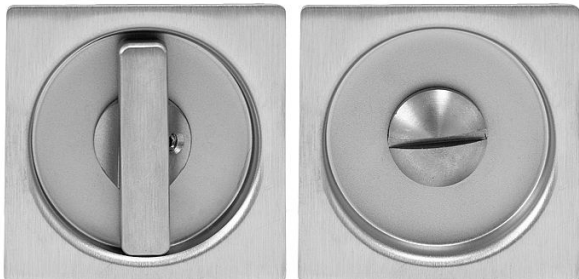

# ATZ - 3976 - WC - MUŠLE BN hranatá

» DVEŘNÍ KOVÁNÍ » DVEŘNÍ MUŠLE

EAN	8584138104264
Značka	MP
Kód produktu	03751-0996
Balení	0 ks

Hranatá mušle s WC klíčem je vyrobena z vysoce kvalitní nerezavějící oceli, známé jako nerez a je povrchově upravena.

Rozměry mušle: 56 mm x 56 mm  
Hloubka: 9 mm

Montáž mušle lepením.  
Cena je uvedena za set.

Dostupnost na hlavním skladě: skladem u dodavatele

## Parametry

Značka	MP
Barva	Nerez mat, F9 imitace nerez