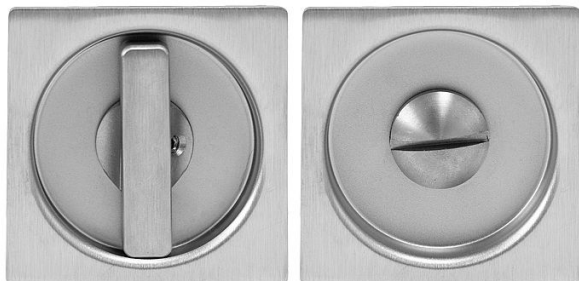

ATZ - 3976 - WC - MUŠLE BN hranatá

» DVEŘNÍ KOVÁNÍ » DVEŘNÍ MUŠLE

EAN 8584138104264

Značka MP

Kód produktu 03751-0996

Hranatá mušle s WC klíčem je vyrobena z vysoce kvalitní nerezavějící oceli, známé jako nerez a je povrchově upravena.

Rozměry mušle: 56 mm x 56 mm

Hloubka: 9 mm

Montáž mušle lepením.

Cena je uvedena za set.

Dostupnost sklad SEZAM :

u dodavatele

Dostupné sklad dodavatele:

sklad dodavatele

Parametry

Značka MP

Barva Nerez mat, F9 imitace nerez