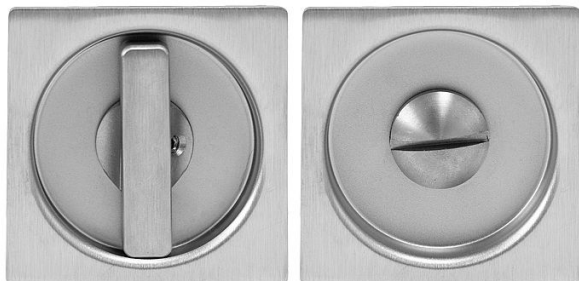

# ATZ - 3976 - WC - MUŠLE BN hranatá

» DVEŘNÍ KOVÁNÍ » DVEŘNÍ MUŠLE

EAN 8584138104264

Značka MP

Kód produktu 03751-0996

Hranatá mušle s WC klíčem je vyrobena z vysoce kvalitní nerezavějící oceli, známé jako nerez a je povrchově upravena.

Rozměry mušle: 56 mm x 56 mm

Hloubka: 9 mm

Montáž mušle lepením.

Cena je uvedena za set.

Dostupnost sklad SEZAM : u dodavatele

Dostupné sklad dodavatele: sklad dodavatele

## Parametry

Značka MP

Barva Nerez mat, F9 imitace nerez