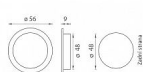

ATZ 7503 MUŠLE BEZ OTVORU kulatá

» DVEŘNÍ KOVÁNÍ » DVEŘNÍ MUŠLE

Značka

MP

Kód produktu

MP03751-1000

Kulatá mušle bez otvoru je vyrobena z vysoce kvalitní nerezavějící oceli, známé jako nerez a je povrchově upravena. Mušle má průměr 56 mm a hloubku 9 mm. Montáž mušle lepením. Cena je uvedena za kus.