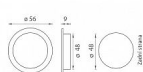

ATZ 7503 MUŠLE BEZ OTVORU kulatá

» DVEŘNÍ KOVÁNÍ » DVEŘNÍ MUŠLE

Značka	MP
Kód produktu	MP03751-1000
Balení	0 ks

Kulatá mušle bez otvoru je vyrobena z vysoce kvalitní nerezavějící oceli, známé jako nerez a je povrchově upravena. Mušle má průměr 56 mm a hloubku 9 mm. Montáž mušle lepením. Cena je uvedena za kus.