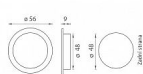

ATZ 7503 MUŠLE BEZ OTVORU kulatá

» DVEŘNÍ KOVÁNÍ » DVEŘNÍ MUŠLE

Značka

MP

Kód produktu

MP03751-1000

Kulatá mušle bez otvoru je vyrobena z vysoce kvalitní nerezavějící oceli, známé jako nerez a je povrchově upravena. Mušle má průměr 56 mm a hloubku 9 mm. Montáž mušle lepením. Cena je uvedena za kus.