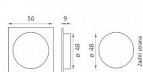

ATZ 7504 MUŠLE BEZ OTVORU hranatá

» DVEŘNÍ KOVÁNÍ » DVEŘNÍ MUŠLE

Značka

MP

Kód produktu

MP03751-1004

Hranatá mušle bez otvoru je vyrobena z vysoce kvalitní nerezavějící oceli, známé jako nerez a je povrchově upravena.

Rozměry mušle: 56 mm x 56 mm

Hloubka: 9 mm

Montáž mušle lepením.

Cena je uvedena za kus.

Dostupnost sklad SEZAM :

u dodavatele

Dostupné sklad dodavatele:

momentálně nedostupné

Parametry

Značka

MP