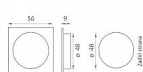

ATZ 7504 MUŠLE BEZ OTVORU hranatá

» DVEŘNÍ KOVÁNÍ » DVEŘNÍ MUŠLE

Značka	MP
Kód produktu	MP03751-1004
Balení	0 ks

Hranatá mušle bez otvoru je vyrobena z vysoce kvalitní nerezavějící oceli, známé jako nerez a je povrchově upravena.

Rozměry mušle: 56 mm x 56 mm
Hloubka: 9 mm

Montáž mušle lepením.
Cena je uvedena za kus.

Dostupnost na hlavním skladě: skladem u dodavatele

Parametry

Značka	MP